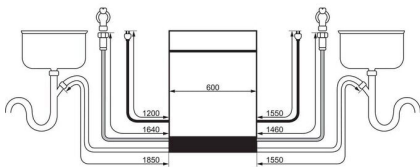

Technische Daten

PNC	911 463 014	Absicherung (A)	10
EPREL Registrierungscode	2489630	Anschlusswert (Watt)	1550-2200
EAN-Nummer	7333394125794	Volt	200-240
Energieeffizienzklasse	B	Kabellänge (m)	16
Gewichteter Energieverbrauch pro 100 Betriebszyklen in kWh	64	Gerätehöhe (mm)	815
Anzahl der Maßgedecke im Eco-Programm	14	Gerätebreite (mm)	596
Wasserverbrauch in Liter im Eco-Programm pro Zyklus	8.4	Gerätetiefe (mm)	580
Dauer in Stunden im Eco-Programm	3:30	Einbautiefe (mm)	580
Luftschallemissionsklasse	B	Einbauhöhe (mm)	820
Luftschallemission in dB(A) re 1 pW	42	Einbaubreite (mm)	600
Leistungsaufnahme im Aus-Zustand (W)	0.50	Bruttogewicht (kg)	47
Leistungsaufnahme im Bereitschaftszustand (W)	0.5	Nettogewicht (kg)	44.58
Leistungsaufnahme bei Startzeitvorwahl (W)	4.00	Verpackung, Höhe (mm)	870
Installation	Unterbau	Verpackung, Breite (mm)	635
AQUA CONTROL	Ja	Verpackung, Tiefe (mm)	680
Hocheinbaufähig	Nein	Motor	Inverter Motor
Wasserschutz	Schwimmerschalter	Anzahl Spülprogramme	9
Wasseranschluss	Kalt oder Warm bis 60°C	Anzahl Temperaturen	4
Blendenfarbe	Edelstahl	Display	Electronic

250527FIOL