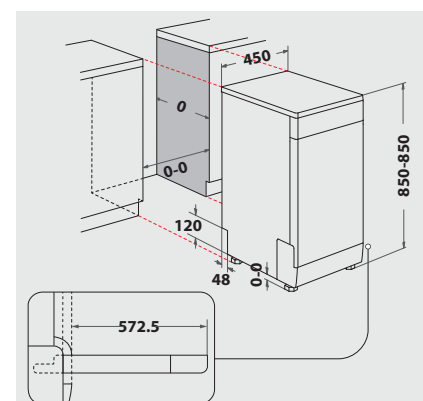

TECHNISCHE DATEN

- 220-240 Volt
- Absicherung 10 Ampere
- Anschlusskabellänge 130 cm
- Warmwasseranschluss bis 60 °C möglich
- Gerätemaße (HxTxB): 850x590x450 mm

WPRO-ZUBEHÖR (OPTIONAL)

- CALBLOCK+ Antikalk-Filter CAL300, EAN 8015250608076
- 3 in 1 Entkalker für Waschmaschinen und Geschirrspüler, 12er Pack DES124, EAN 8015250583267