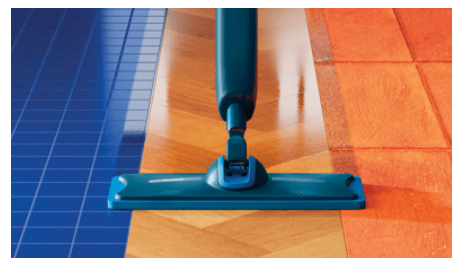

Die ideale Reinigungslösung für deine Hartböden

Du kannst dem Philips OneUp Elektrischer Mopp mit den Böden in deinem geliebten Zuhause vertrauen. Reinige mit Vertrauen auf einer Vielzahl von Hartböden einschließlich empfindlicher und unempfindlicher Hartböden wie Laminat, nicht-strukturierte Fliesen, Vinyl, Holz wie Parkett, Gussboden und Stein.