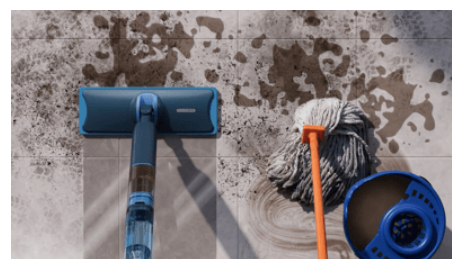

Genieße eine kabellose, manövrierbare Wisch-Experience

Genieße die mühelose Freiheit eines kabellosen elektrischen Bodenmopps. Er bewegt sich genau wie dein Wischmopp - ohne Eimer! Mit dem Philips OneUp Elektrischer Mopp 5000 Series kannst du dich frei bewegen, ohne dass Kabel oder Leitungen dich belasten. Bewege dich mühelos von Raum zu Raum und habe den ganzen Raum im Handumdrehen makellos sauber.