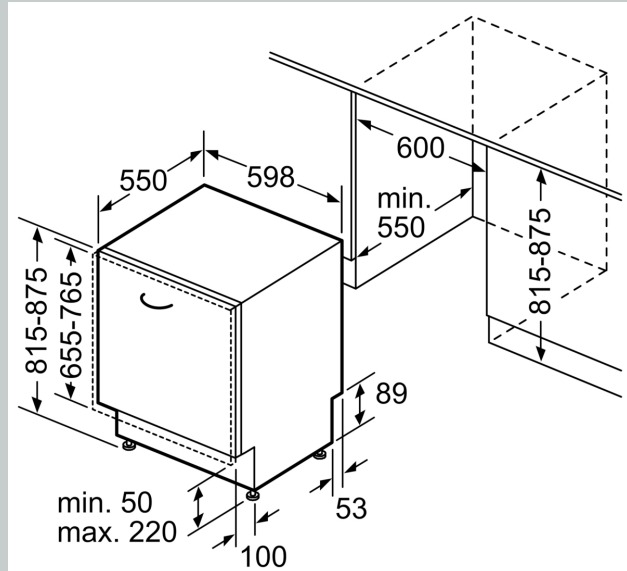

- Gerätemaße (H x B x T): 81.5 cm x 59.8 cm x 55.0 cm

<sup>1</sup> auf einer Energieeffizienzklassen-Skala von A bis G

<sup>2</sup>Energieverbrauch kWh/100 Betriebszyklen (im Programm Eco 50 °C)

<sup>3</sup> Wasserverbrauch in Liter pro Betriebszyklus (im Programm Eco 50 °C)

Maßzeichnungen

Maße in mm

⚡ Steckdose  
( ) Werte mit Verlängerungssatz

Maße in mm