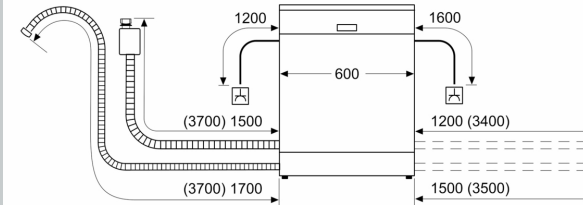

N 50, GESCHIRRSPÜLER VOLLINTEGRIERBAR, 60
CM, VARIOSCHARNIER FÜR BESONDERE
EINBAUSITUATIONEN
S175HTX06E

Maßzeichnungen

Maße in mm

⚡ Steckdose
( ) Werte mit Verlängerungssatz