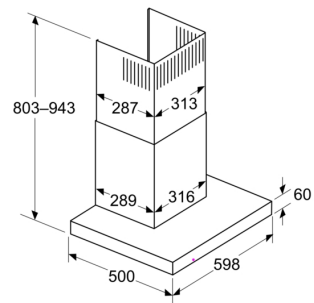

Informationen zur Planung und Installation:

- Geringerer Einbauaufwand dank einfachem Montage-System.
- Gerätemaße Abluft (HxBxT): 635-895 x 598 x 500 mm
- Gerätemaße Umluft (HxBxT): 803-943 x 598 x 500 mm
- Abluftausgang: Ø 150 mm
- Länge Anschlusskabel: 1.3 m mit Stecker

**Serie 6, Wandesse, 60 cm,
Mattschwarz
DWB67DN60**

Maße in mm
Gerät im Abluftbetrieb

Maße in mm
Ansicht Umluft

Umluftbetrieb mit Umluftset (Umluftset nur als separates Zubehör erhältlich)

Maße in mm

A: Abluft
B: Elektrischer Anschluss

Maße in mm
Wandinstallation mit Kamin

A: Elektro
B: Gas – ab Oberkante Topfträger
C: Elektro – für Australien und Neuseeland

Maße in mm
Wandblendentiefe