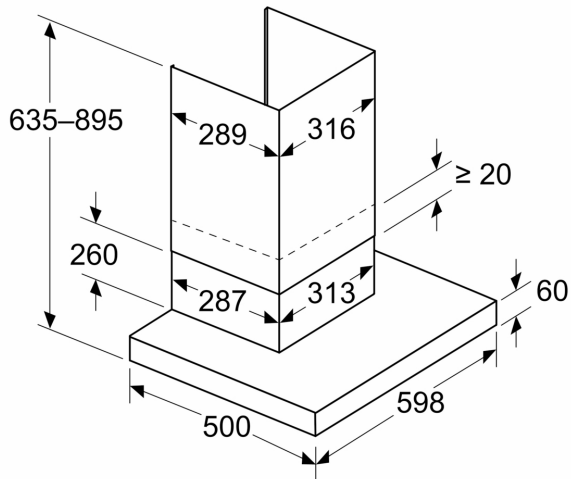

**Serie 6, Wandesse, 60 cm,
Mattschwarz
DWB67DN60**

Maße in mm
Gerät im Abluftbetrieb