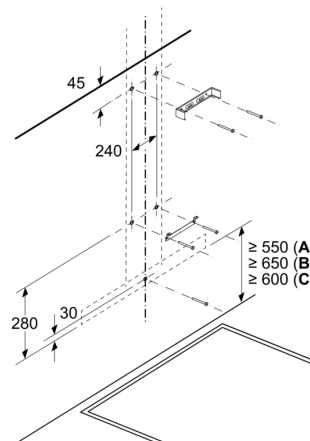

Informationen zur Planung und Installation:

- Geringerer Einbauaufwand dank einfachem Montage-System.
- Gerätemaße Abluft (HxBxT): 635-895 x 598 x 500 mm
- Gerätemaße Umluft (HxBxT): 803-943 x 598 x 500 mm
- Abluftausgang: Ø 150 mm
- Länge Anschlusskabel: 1.3 m mit Stecker

**Serie 6, Wandesse, 60 cm,
Mattschwarz
DWB67DN60**

Maße in mm
Gerät im Abluftbetrieb

Maße in mm
Ansicht Umluft

Umluftbetrieb mit Umluftset (Umluftset nur als separates Zubehör erhältlich)

Maße in mm

A: Abluft
B: Elektrischer Anschluss

Maße in mm
Wandinstallation mit Kamin

A: Elektro
B: Gas – ab Oberkante Topfträger
C: Elektro – für Australien und Neuseeland

Maße in mm
Wandblendentiefe