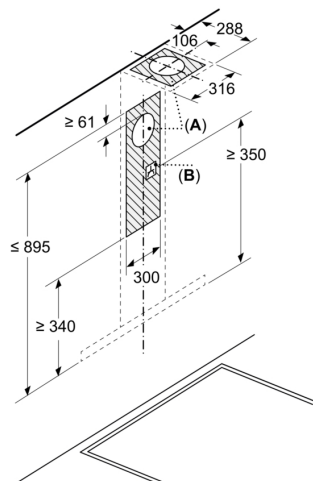

Informationen zur Planung und Installation:

- Geringerer Einbauaufwand dank einfachem Montage-System.
- Gerätemaße Abluft (HxBxT): 635-895 x 598 x 500 mm
- Gerätemaße Umluft (HxBxT): 803-943 x 598 x 500 mm
- Abluftausgang: Ø 150 mm
- Länge Anschlusskabel: 1.3 m mit Stecker

**Serie 6, Wandesse, 60 cm,
Mattschwarz
DWB67DN60**

Maße in mm
Gerät im Abluftbetrieb

Maße in mm
Ansicht Umluft

Umluftbetrieb mit Umluftset (Umluftset nur als separates Zubehör erhältlich)

Maße in mm

A: Abluft
B: Elektrischer Anschluss

Maße in mm
Wandinstallation mit Kamin

A: Elektro
B: Gas – ab Oberkante Topfträger
C: Elektro – für Australien und Neuseeland

Maße in mm
Wandblendentiefe