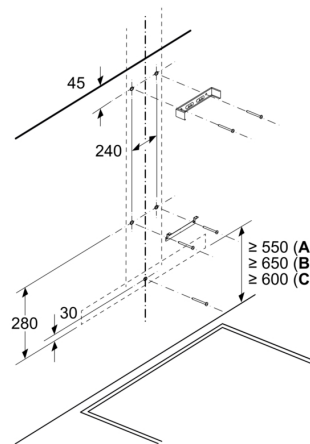

Informationen zur Planung und Installation:

- Geringerer Einbauaufwand dank einfachem Montage-System.
- Gerätemaße Abluft (HxBxT): 635-895 x 898 x 500 mm
- Gerätemaße Umluft (HxBxT): 803-943 x 898 x 500 mm
- Abluftausgang: Ø 150 mm
- Länge Anschlusskabel: 1.3 m mit Stecker

Serie 6, Wandesse, 90 cm, Metall-Optik DWB97DN30

Maße in mm

A: Abluft
B: Elektrischer Anschluss

Maße in mm
Wandinstallation mit Kamin

A: Elektro
B: Gas – ab Oberkante Topfträger
C: Elektro – für Australien und Neuseeland

Maße in mm
Gerät im Abluftbetrieb

Maße in mm
Ansicht Umluft

Umluftbetrieb mit Umluftset (Umluftset nur als separates Zubehör erhältlich)

Maße in mm
Wandblendentiefe