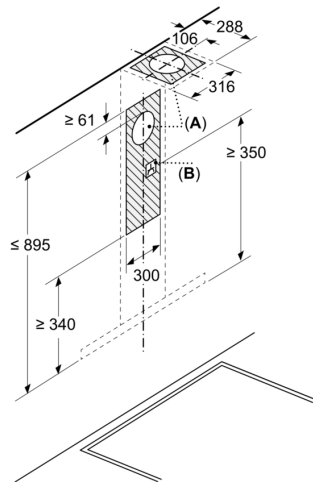

Informationen zur Planung und Installation:

- Geringerer Einbauaufwand dank einfachem Montage-System.
- Gerätemaße Abluft (HxBxT): 635-895 x 898 x 500 mm
- Gerätemaße Umluft (HxBxT): 803-943 x 898 x 500 mm
- Abluftausgang: Ø 150 mm
- Länge Anschlusskabel: 1.3 m mit Stecker

Serie 6, Wandesse, 90 cm, Metall-Optik DWB97DN30

Maße in mm

A: Abluft
B: Elektrischer Anschluss

Maße in mm
Wandinstallation mit Kamin

A: Elektro
B: Gas – ab Oberkante Topfträger
C: Elektro – für Australien und Neuseeland