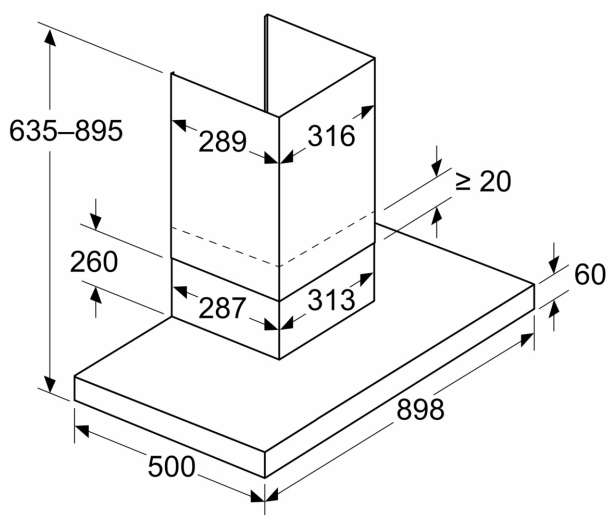

Informationen zur Planung und Installation:

- Geringerer Einbauaufwand dank einfachem Montage-System.
- Gerätemaße Abluft (HxBxT): 635-895 x 898 x 500 mm
- Gerätemaße Umluft (HxBxT): 803-943 x 898 x 500 mm
- Abluftausgang: Ø 150 mm
- Länge Anschlusskabel: 1.3 m mit Stecker

Serie 6, Wandesse, 90 cm, Metall-Optik DWB97DN30

Maße in mm

A: Abluft
B: Elektrischer Anschluss

Maße in mm
Wandinstallation mit Kamin

A: Elektro
B: Gas – ab Oberkante Topfträger
C: Elektro – für Australien und Neuseeland

Maße in mm
Gerät im Abluftbetrieb

Maße in mm
Ansicht Umluft

Umluftbetrieb mit Umluftset (Umluftset nur als separates Zubehör erhältlich)

Maße in mm
Wandblendentiefe