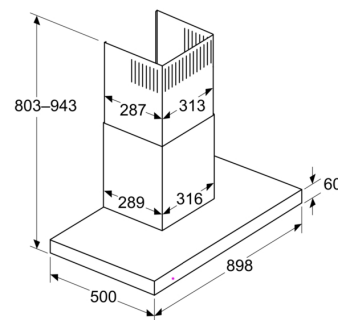

Informationen zur Planung und Installation:

- Geringerer Einbauaufwand dank einfachem Montage-System.
- Gerätemaße Abluft (HxBxT): 635-895 x 898 x 500 mm
- Gerätemaße Umluft (HxBxT): 803-943 x 898 x 500 mm
- Abluftausgang: Ø 150 mm
- Länge Anschlusskabel: 1.3 m mit Stecker

Serie 6, Wandesse, 90 cm, Metall-Optik DWB97DN30

Maße in mm

A: Abluft
B: Elektrischer Anschluss

Maße in mm
Wandinstallation mit Kamin

A: Elektro
B: Gas – ab Oberkante Topfträger
C: Elektro – für Australien und Neuseeland

Maße in mm
Gerät im Abluftbetrieb

Maße in mm
Ansicht Umluft

Umluftbetrieb mit Umluftset (Umluftset nur als separates Zubehör erhältlich)

Maße in mm
Wandblendentiefe