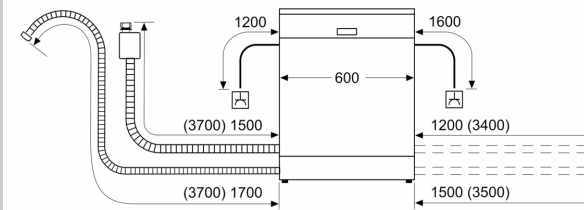

### Technische Informationen und Zubehör

- Aqua Stop: eine Neff Garantie bei Wasserschäden - ein Geräteleben lang\*
- Integrierter Glasschutz
- Inkl. Dampfschutz für die Arbeitsplatte
- Gerätemaße (H x B x T): 81.5 cm x 59.8 cm x 55.0 cm

N 50, GESCHIRRSPÜLER VOLLINTEGRIERBAR, 60  
CM  
S155HTX06E

Maßzeichnungen

Maße in mm

⏏ Steckdose  
( ) Werte mit Verlängerungssatz