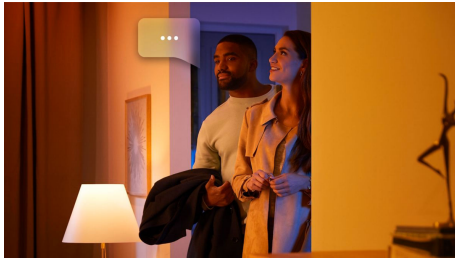

Einfaches, smartes Lichtsystem

- Steuere bis zu 10 Lampen mit der Bluetooth App
- Steuere Lampen mit Deiner Stimme*
- Lass mit farbigem, smartem Licht ein persönliches Erlebnis entstehen
- Kreiere mit warmweißem bis kühlweißem Licht die passende Stimmung.
- Nutze mit der Hue Bridge das gesamte Spektrum der smarten Beleuchtungsfunktionen

Besonderheiten

Steuere bis zu 10 Lampen mit der Bluetooth App

Steuere mit der Hue Bluetooth App Deine smarten Hue Lampen in einem einzelnen Raum Deines Zuhauses. Füge bis zu 10 smarte Lampen hinzu und steuere sie alle mit einer Berührung auf Deinem mobilen Gerät.

Steuere Lampen mit Deiner Stimme*

Philips Hue funktioniert mit Amazon Alexa und dem Google Assistant, wenn es mit einem kompatiblen Google Nest oder Amazon Echo Gerät gekoppelt wird. Einfache Sprachbefehle ermöglichen die Steuerung mehrerer Lampen oder einer einzelnen Lampe in einem Zimmer.