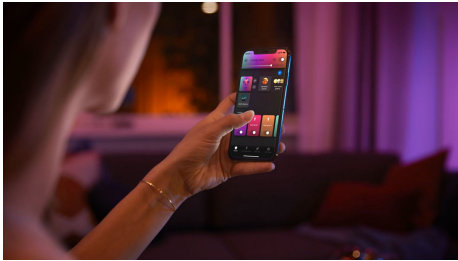

8720169392182

Einfaches, smartes Licht

Tritt ein in die Welt der smarten Beleuchtung mit dieser Philips Hue Essential Lampe, mit einstellbarem Farb- oder Weißlicht, das Du ganz einfach von gemütlichem Warmweiß bis Kaltweiß einstellen kannst. Schaffe die perfekte Stimmung mit sanftem Dimmen, Millionen von Farben und einer Bibliothek von Lichtszenen, die von unseren Experten entworfen wurden – oder kreierte Deine eigene! Kompatibel mit allen Philips Hue Produkten.

Einfaches, smartes Lichtsystem

- Steuere bis zu 10 Lampen mit der Bluetooth App
- Steuere Lampen mit Deiner Stimme*
- Lass mit farbigem, smartem Licht ein persönliches Erlebnis entstehen
- Kreiere mit warmweißem bis kühlweißem Licht die passende Stimmung.
- Nutze mit der Hue Bridge das gesamte Spektrum der smarten Beleuchtungsfunktionen

Besonderheiten

Steuere bis zu 10 Lampen mit der Bluetooth App

Steuere mit der Hue Bluetooth App Deine smarten Hue Lampen in einem einzelnen Raum Deines Zuhauses. Füge bis zu 10 smarte Lampen hinzu und steuere sie alle mit einer Berührung auf Deinem mobilen Gerät.

Nutze mit der Hue Bridge das gesamte Spektrum der smarten Beleuchtungsfunktionen

Die Hue Bridge schaltet die Funktionen frei, die smarte Beleuchtung wirklich intelligent machen: Steuerung von unterwegs, Sprachsteuerung, automatische Beleuchtung und vieles mehr. Füge eine Hue Bridge zu Deiner Einrichtung hinzu, um beeindruckende Erlebnisse zu schaffen, auf sichere und zuverlässige Technologie zuzugreifen uvm. Die Hue Bridge ist die Schaltzentrale Deines einzigartigen smarten Lichtsystems.