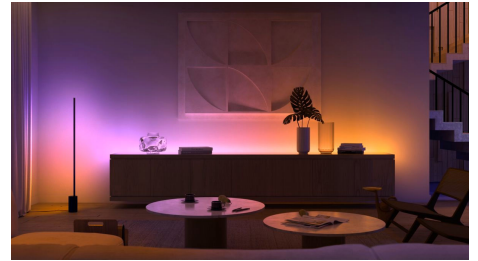

Einfaches, smartes Lichtsystem

- Steuere bis zu 10 Lampen mit der Bluetooth App
- Steuere Lampen mit Deiner Stimme*
- Lass mit farbigem, smartem Licht ein persönliches Erlebnis entstehen
- Kreiere mit warmweißem bis kühlweißem Licht die passende Stimmung.
- Nutze mit der Hue Bridge das gesamte Spektrum der smarten Beleuchtungsfunktionen

Besonderheiten

Steuere bis zu 10 Lampen mit der Bluetooth App

Steuere mit der Hue Bluetooth App Deine smarten Hue Lampen in einem einzelnen Raum Deines Zuhauses. Füge bis zu 10 smarte Lampen hinzu und steuere sie alle mit einer Berührung auf Deinem mobilen Gerät.

Lass mit farbigem, smartem Licht ein persönliches Erlebnis entstehen

Verwandle Dein Zuhause mit mehr als 16 Millionen Farben. Erzeuge sofort die zu jedem Ereignis passende Atmosphäre. Ein Fingertipp genügt und schon entsteht eine festliche Partystimmung. Verwandle Dein Wohnzimmer in ein Kino, verschönere Deine Einrichtung mit farbigen Akzenten. Deiner Fantasie sind keine Grenzen gesetzt.

Kreiere mit warmweißem bis kühlweißem Licht die passende Stimmung.

Diese Lampen und Leuchten ermöglichen verschiedene Lichtschattierungen von warmem bis kühlem Weißlicht. Sie sind komplett dimmbar, von hellem Leuchten bis zu schummerigem Nachtlicht. Stelle Dein Licht genau so wie Du es für Deine täglichen Aktivitäten brauchst, auf die richtige Temperatur und Helligkeit ein.