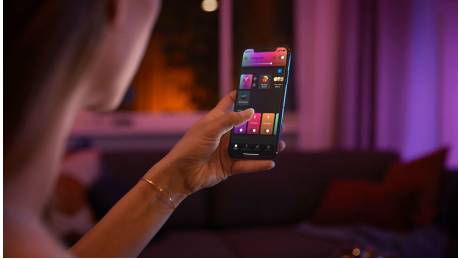

8721103055330

Einfaches, smartes Licht

Tritt ein in die Welt der smarten Beleuchtung mit dieser Philips Hue Essential Lampe, mit einstellbarem Farb- oder Weißlicht, das Du ganz einfach von gemütlichem Warmweiß bis Kaltweiß einstellen kannst. Schaffe die perfekte Stimmung mit sanftem Dimmen, Millionen von Farben und einer Bibliothek von Lichtszenen, die von unseren Experten entworfen wurden – oder kreierte Deine eigene! Kompatibel mit allen Philips Hue Produkten.

Einfaches, smartes Lichtsystem

- Steuere bis zu 10 Lampen mit der Bluetooth App
- Steuere Lampen mit Deiner Stimme*
- Lass mit farbigem, smartem Licht ein persönliches Erlebnis entstehen
- Nutze mit der Hue Bridge das gesamte Spektrum der smarten Beleuchtungsfunktionen

Besonderheiten

Steuere bis zu 10 Lampen mit der Bluetooth App

Steuere mit der Hue Bluetooth App Deine smarten Hue Lampen in einem einzelnen Raum Deines Zuhauses. Füge bis zu 10 smarte Lampen hinzu und steuere sie alle mit einer Berührung auf Deinem mobilen Gerät.

Nutze mit der Hue Bridge das gesamte Spektrum der smarten Beleuchtungsfunktionen

Die Hue Bridge schaltet die Funktionen frei, die smarte Beleuchtung wirklich intelligent machen: Steuerung von unterwegs, Sprachsteuerung, automatische Beleuchtung und vieles mehr. Füge eine Hue Bridge zu Deiner Einrichtung hinzu, um beeindruckende Erlebnisse zu schaffen, auf sichere und zuverlässige Technologie zuzugreifen uvm. Die Hue Bridge ist die Schaltzentrale Deines einzigartigen smarten Lichtsystems.