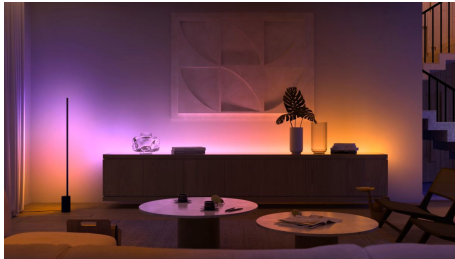

Einfaches, smartes Lichtsystem

- Steuere Lampen mit Deiner Stimme*
- Lass mit farbigem, smartem Licht ein persönliches Erlebnis entstehen
- Kreiere mit warmweißem bis kühlweißem Licht die passende Stimmung.
- Nutze mit der Hue Bridge das gesamte Spektrum der smarten Beleuchtungsfunktionen

Lass mit farbigem, smartem Licht ein persönliches Erlebnis entstehen

Verwandle Dein Zuhause mit mehr als 16 Millionen Farben. Erzeuge sofort die zu jedem Ereignis passende Atmosphäre. Ein Fingertipp genügt und schon entsteht eine festliche Partystimmung. Verwandle Dein Wohnzimmer in ein Kino, verschönere Deine Einrichtung mit farbigen Akzenten. Deiner Fantasie sind keine Grenzen gesetzt.

Kreiere mit warmweißem bis kühlweißem Licht die passende Stimmung.

Diese Lampen und Leuchten ermöglichen verschiedene Lichtschattierungen von warmem bis kühlem Weißlicht. Sie sind komplett dimmbar, von hellem Leuchten bis zu schummerigem Nachtlicht. Stelle Dein Licht genau so wie Du es für Deine täglichen Aktivitäten brauchst, auf die richtige Temperatur und Helligkeit ein.