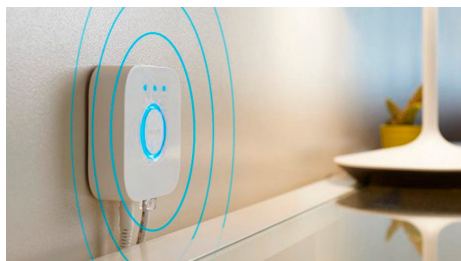

Kreiere mit warmweißem bis kühlweißem Licht die passende Stimmung.

Diese Lampen und Leuchten ermöglichen verschiedene Lichtschattierungen von warmem bis kühlem Weißlicht. Sie sind komplett dimmbar, von hellem Leuchten bis zu schummerigem Nachtlicht. Stelle Dein Licht genau so wie Du es für Deine täglichen Aktivitäten brauchst, auf die richtige Temperatur und Helligkeit ein.

Nutze mit der Hue Bridge das gesamte Spektrum der smarten Beleuchtungsfunktionen

Die Hue Bridge schaltet die Funktionen frei, die smarte Beleuchtung wirklich intelligent machen: Steuerung von unterwegs, Sprachsteuerung, automatische Beleuchtung und vieles mehr. Füge eine Hue Bridge zu Deiner Einrichtung hinzu, um beeindruckende Erlebnisse zu schaffen, auf sichere und zuverlässige Technologie zuzugreifen uvm. Die Hue Bridge ist die Schaltzentrale Deines einzigartigen smarten Lichtsystems.