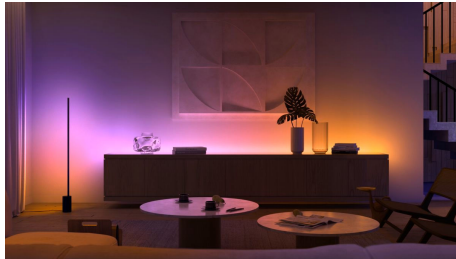

Einfaches, smartes Lichtsystem

- Steuere Lampen mit Deiner Stimme*
- Lass mit farbigem, smartem Licht ein persönliches Erlebnis entstehen
- Kreiere mit warmweißem bis kühlweißem Licht die passende Stimmung.
- Nutze mit der Hue Bridge das gesamte Spektrum der smarten Beleuchtungsfunktionen

Lass mit farbigem, smartem Licht ein persönliches Erlebnis entstehen

Verwandle Dein Zuhause mit mehr als 16 Millionen Farben. Erzeuge sofort die zu jedem Ereignis passende Atmosphäre. Ein Fingertipp genügt und schon entsteht eine festliche Partystimmung. Verwandle Dein Wohnzimmer in ein Kino, verschönere Deine Einrichtung mit farbigen Akzenten. Deiner Fantasie sind keine Grenzen gesetzt.

Kreiere mit warmweißem bis kühlweißem Licht die passende Stimmung.

Diese Lampen und Leuchten ermöglichen verschiedene Lichtschattierungen von warmem bis kühlem Weißlicht. Sie sind komplett dimmbar, von hellem Leuchten bis zu schummerigem Nachtlicht. Stelle Dein Licht genau so wie Du es für Deine täglichen Aktivitäten brauchst, auf die richtige Temperatur und Helligkeit ein.