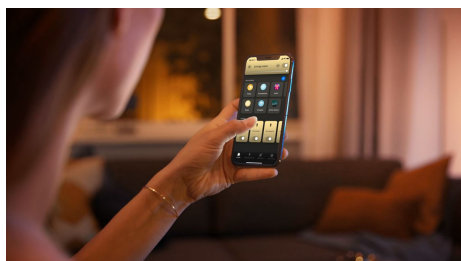

Besonderheiten

Steuere bis zu 10 Lampen mit der Bluetooth App

Steuere mit der Hue Bluetooth App Deine smarten Hue Lampen in einem einzelnen Raum Deines Zuhauses. Füge bis zu 10 smarte Lampen hinzu und steuere sie alle mit einer Berührung auf Deinem mobilen Gerät.