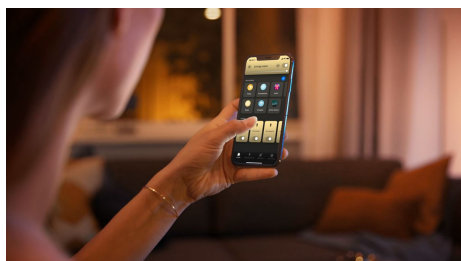

8720169364707

Einfaches, smartes Lichtsystem

Bringe warmweißes Licht (2700K) in Premium-Qualität mit unserer smarten Lampe in die Beleuchtung Deines Zuhauses. Dank einer maximalen Helligkeit von 1.100 Lumen und der Dimmfunktion kannst Du Deine Lampe komplett an Deine Bedürfnisse anpassen, indem Du sie mit der Hue App stufenlos von voller Helligkeit bis zu 5 % hinunter dimmst.

Einfaches, smartes Lichtsystem

- Steuere bis zu 10 Lampen mit der Bluetooth App
- Steuere Lampen mit Deiner Stimme*
- Kreiere mit angenehm warmem Weißlicht die passende Stimmung
- Nutze mit der Hue Bridge das gesamte Spektrum der smarten Beleuchtungsfunktionen

Besonderheiten

Steuere bis zu 10 Lampen mit der Bluetooth App

Steuere mit der Hue Bluetooth App Deine smarten Hue Lampen in einem einzelnen Raum Deines Zuhauses. Füge bis zu 10 smarte Lampen hinzu und steuere sie alle mit einer Berührung auf Deinem mobilen Gerät.

Nutze mit der Hue Bridge das gesamte Spektrum der smarten Beleuchtungsfunktionen

Die Hue Bridge schaltet die Funktionen frei, die smarte Beleuchtung wirklich intelligent machen: Steuerung von unterwegs, Sprachsteuerung, automatische Beleuchtung und vieles mehr. Füge eine Hue Bridge zu Deiner Einrichtung hinzu, um beeindruckende Erlebnisse zu schaffen, auf sichere und zuverlässige Technologie zuzugreifen uvm. Die Hue Bridge ist die Schaltzentrale Deines einzigartigen smarten Lichtsystems.