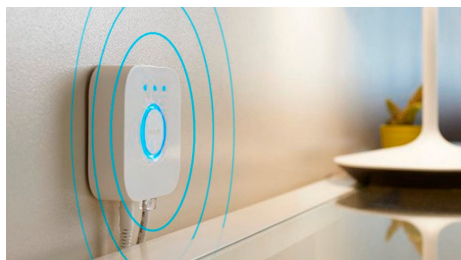

Besonderheiten

Steuere bis zu 10 Lampen mit der Bluetooth App

Steuere mit der Hue Bluetooth App Deine smarten Hue Lampen in einem einzelnen Raum Deines Zuhauses. Füge bis zu 10 smarte Lampen hinzu und steuere sie alle mit einer Berührung auf Deinem mobilen Gerät.

Steuere Lampen mit Deiner Stimme*

Philips Hue funktioniert mit Amazon Alexa und dem Google Assistant, wenn es mit einem kompatiblen Google Nest oder Amazon Echo Gerät gekoppelt wird. Einfache Sprachbefehle ermöglichen die Steuerung mehrerer Lampen oder einer einzelnen Lampe in einem Zimmer.

Kreiere mit warmweißem bis kühlweißem Licht die passende Stimmung.

Diese Lampen und Leuchten ermöglichen verschiedene Lichtschattierungen von warmem bis kühlem Weißlicht. Sie sind komplett dimmbar, von hellem Leuchten bis zu schummerigem Nachtlicht. Stelle Dein Licht genau so wie Du es für Deine täglichen Aktivitäten brauchst, auf die richtige Temperatur und Helligkeit ein.

Nutze mit der Hue Bridge das gesamte Spektrum der smarten Beleuchtungsfunktionen

Die Hue Bridge schaltet die Funktionen frei, die smarte Beleuchtung wirklich intelligent machen: Steuerung von unterwegs, Sprachsteuerung, automatische Beleuchtung und vieles mehr. Füge eine Hue Bridge zu Deiner Einrichtung hinzu, um beeindruckende Erlebnisse zu schaffen, auf sichere und zuverlässige Technologie zuzugreifen uvm. Die Hue Bridge ist die Schaltzentrale Deines einzigartigen smarten Lichtsystems.