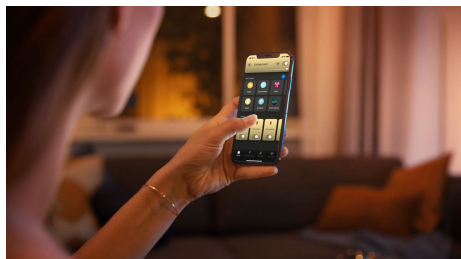

8720169364806

Einfaches, smartes Lichtsystem

Bringe mit unserer smarten Lampe die Vorteile von natürlichem Tageslicht in Dein Zuhause, die 40 % weniger Strom verbraucht und mit dem vollen Spektrum an Weißlicht ausgestattet ist – frei einstellbar, um zwischen gemütlichem Kerzenschein bis hin zu belebendem kühlem weißen Licht zu wechseln. Passe Dein Licht mit ultra-niedrigem Dimmen noch weiter an, von der vollen Helligkeit bis hinunter zu 0,2 %.

Einfaches, smartes Lichtsystem

- Steuere bis zu 10 Lampen mit der Bluetooth App
- Steuere Lampen mit Deiner Stimme*
- Kreiere mit warmweißem bis kühlweißem Licht die passende Stimmung.
- Nutze mit der Hue Bridge das gesamte Spektrum der smarten Beleuchtungsfunktionen

Besonderheiten

Steuere bis zu 10 Lampen mit der Bluetooth App

Steuere mit der Hue Bluetooth App Deine smarten Hue Lampen in einem einzelnen Raum Deines Zuhauses. Füge bis zu 10 smarte Lampen hinzu und steuere sie alle mit einer Berührung auf Deinem mobilen Gerät.

Nutze mit der Hue Bridge das gesamte Spektrum der smarten Beleuchtungsfunktionen

Die Hue Bridge schaltet die Funktionen frei, die smarte Beleuchtung wirklich intelligent machen: Steuerung von unterwegs, Sprachsteuerung, automatische Beleuchtung und vieles mehr. Füge eine Hue Bridge zu Deiner Einrichtung hinzu, um beeindruckende Erlebnisse zu schaffen, auf sichere und zuverlässige Technologie zuzugreifen uvm. Die Hue Bridge ist die Schaltzentrale Deines einzigartigen smarten Lichtsystems.