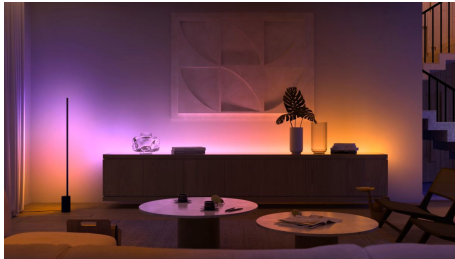

Lass mit farbigem, smartem Licht ein persönliches Erlebnis entstehen

Verwandle Dein Zuhause mit mehr als 16 Millionen Farben. Erzeuge sofort die zu jedem Ereignis passende Atmosphäre. Ein Fingertipp genügt und schon entsteht eine festliche Partystimmung. Verwandle Dein Wohnzimmer in ein Kino, verschönere Deine Einrichtung mit farbigen Akzenten. Deiner Fantasie sind keine Grenzen gesetzt.