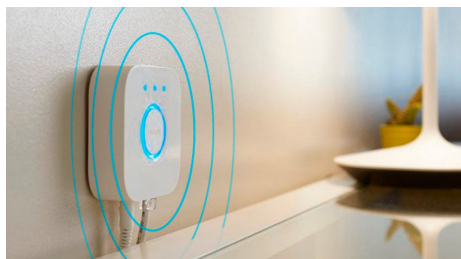

Besonderheiten

Steuere Lampen mit Deiner Stimme*

Philips Hue funktioniert mit Amazon Alexa und dem Google Assistant, wenn es mit einem kompatiblen Google Nest oder Amazon Echo Gerät gekoppelt wird. Einfache Sprachbefehle ermöglichen die Steuerung mehrerer Lampen oder einer einzelnen Lampe in einem Zimmer.

Kreiere mit warmweißem bis kühlweißem Licht die passende Stimmung.

Diese Lampen und Leuchten ermöglichen verschiedene Lichtschattierungen von warmem bis kühlem Weißlicht. Sie sind komplett dimmbar, von hellem Leuchten bis zu schummerigem Nachtlicht. Stelle Dein Licht genau so wie Du es für Deine täglichen Aktivitäten brauchst, auf die richtige Temperatur und Helligkeit ein.

Nutze mit der Hue Bridge das gesamte Spektrum der smarten Beleuchtungsfunktionen

Die Hue Bridge schaltet die Funktionen frei, die smarte Beleuchtung wirklich intelligent machen: Steuerung von unterwegs, Sprachsteuerung, automatische Beleuchtung und vieles mehr. Füge eine Hue Bridge zu Deiner Einrichtung hinzu, um beeindruckende Erlebnisse zu schaffen, auf sichere und zuverlässige Technologie zuzugreifen uvm. Die Hue Bridge ist die Schaltzentrale Deines einzigartigen smarten Lichtsystems.