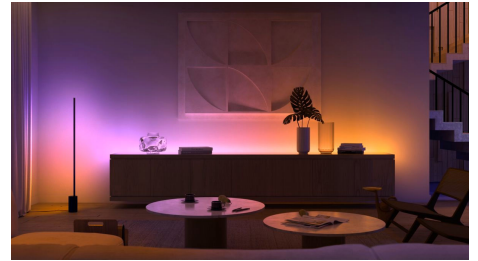

Besonderheiten

Steuere bis zu 10 Lampen mit der Bluetooth App

Steuere mit der Hue Bluetooth App Deine smarten Hue Lampen in einem einzelnen Raum Deines Zuhauses. Füge bis zu 10 smarte Lampen hinzu und steuere sie alle mit einer Berührung auf Deinem mobilen Gerät.

Lass mit farbigem, smartem Licht ein persönliches Erlebnis entstehen

Verwandle Dein Zuhause mit mehr als 16 Millionen Farben. Erzeuge sofort die zu jedem Ereignis passende Atmosphäre. Ein Fingertipp genügt und schon entsteht eine festliche Partystimmung. Verwandle Dein Wohnzimmer in ein Kino, verschönere Deine Einrichtung mit farbigen Akzenten. Deiner Fantasie sind keine Grenzen gesetzt.