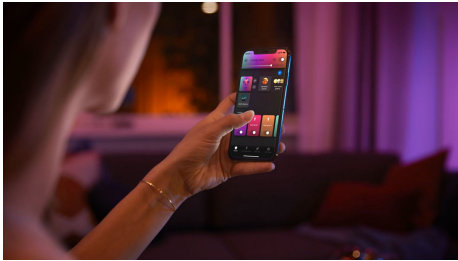

8720169392427

Einfaches, smartes Licht

Tritt ein in die Welt der smarten Beleuchtung mit dieser Philips Hue Essential Lampe, mit einstellbarem Farb- oder Weißlicht, das Du ganz einfach von gemütlichem Warmweiß bis Kaltweiß einstellen kannst. Schaffe die perfekte Stimmung mit sanftem Dimmen, Millionen von Farben und einer Bibliothek von Lichtszenen, die von unseren Experten entworfen wurden – oder kreierte Deine eigene! Kompatibel mit allen Philips Hue Produkten.

Einfaches, smartes Lichtsystem

- Steuere bis zu 10 Lampen mit der Bluetooth App
- Steuere Lampen mit Deiner Stimme*
- Lass mit farbigem, smartem Licht ein persönliches Erlebnis entstehen
- Nutze mit der Hue Bridge das gesamte Spektrum der smarten Beleuchtungsfunktionen

Besonderheiten

Steuere bis zu 10 Lampen mit der Bluetooth App

Steuere mit der Hue Bluetooth App Deine smarten Hue Lampen in einem einzelnen Raum Deines Zuhauses. Füge bis zu 10 smarte Lampen hinzu und steuere sie alle mit einer Berührung auf Deinem mobilen Gerät.

Nutze mit der Hue Bridge das gesamte Spektrum der smarten Beleuchtungsfunktionen

Die Hue Bridge schaltet die Funktionen frei, die smarte Beleuchtung wirklich intelligent machen: Steuerung von unterwegs, Sprachsteuerung, automatische Beleuchtung und vieles mehr. Füge eine Hue Bridge zu Deiner Einrichtung hinzu, um beeindruckende Erlebnisse zu schaffen, auf sichere und zuverlässige Technologie zuzugreifen uvm. Die Hue Bridge ist die Schaltzentrale Deines einzigartigen smarten Lichtsystems.