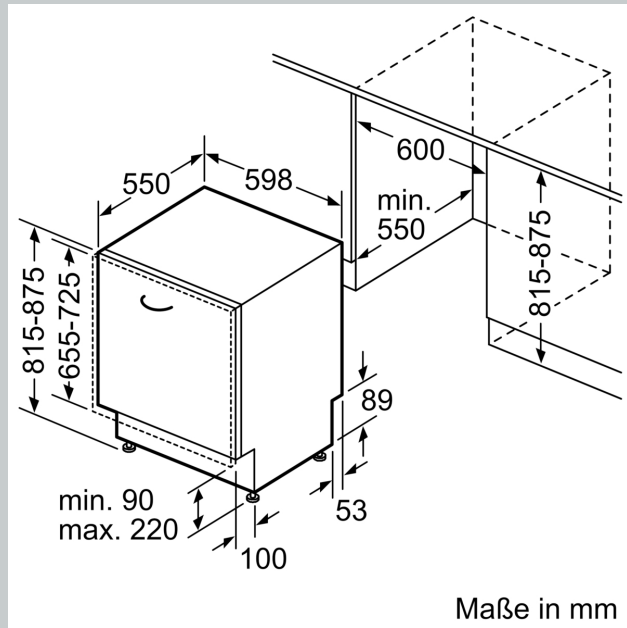

Ausstattung

Technische Daten

Energieeffizienzklasse ¹ : A
Energieverbrauch des Eco 50°C Programm pro 100 Betriebszyklen ² : 54 kWh
Höchste Anzahl von Maßgedecken (EU 2017/1369): 13
Wasserverbrauch in Litern im Eco 50°C Programm pro Betriebszyklus (EU 2017/1369) ³ : 9.0 l
Programmdauer (EU 2017/1369) ⁴ : 4:30 h
Geräuschwert: 42 dB(A) re 1pW
Geräusch-Effizienzklasse: B
Bauform: Einbau
Höhe der Arbeitsplatte: 0 mm
Abmessungen des Gerätes: 815 x 598 x 550 mm
Nischenmaße für Installation mm (HxBxT): 815-875 x 600 x 550 mm
Tiefe bei geöffneter Tür (90°): 1150 mm
Höhenverstellbare Füße: Ja - alle von vorne
Höhenverstellung max.: 60 mm
Verstellbarer Sockel: Horizontal und Vertikal
Nettogewicht: 34.6 kg
Bruttogewicht: 37.0 kg
Anschlusswert: 2400 W
Absicherung: 10 A
Spannung: 220-240 V
Frequenz: 50; 60 Hz
Länge Anschlusskabel: 175 cm
Steckerart: Schuko-/Gardy.m.Erdung
Länge Zulaufschlauch: 165 cm
Länge Ablaufschlauch: 190 cm
EAN-Nummer: 4242004290360
Gerätetyp: Vollintegriert

Technische Informationen und Zubehör

- Aqua Stop: eine Neff Garantie bei Wasserschäden - ein Geräteleben lang*
- Integrierter Glasschutz
- Salzeinfüllhilfe (Trichter)
- Inkl. Dampfschutz für die Arbeitsplatte
- Geräte Maße (H x B x T): 81.5 cm x 59.8 cm x 55.0 cm

* Garantiebedingungen finden Sie unter <https://www.neff-home.com/de/service/neff-garantien/herstellergarantie>

N 50, GESCHIRRSPÜLER VOLLINTEGRIERBAR, 60
CM
S155EBX05D

Maßzeichnungen

Maße in mm

⏏ Steckdose
() Werte mit Verlängerungssatz

Maße in mm