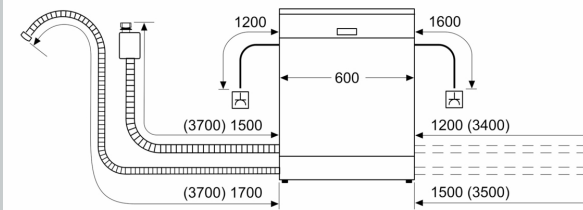

Ausstattung

Technische Daten

Energieeffizienzklasse ¹ : A
Energieverbrauch des Eco 50°C Programm pro 100 Betriebszyklen ² : 54 kWh
Höchste Anzahl von Maßgedecken (EU 2017/1369): 13
Wasserverbrauch in Litern im Eco 50°C Programm pro Betriebszyklus (EU 2017/1369) ³ : 9.0 l
Programmdauer (EU 2017/1369) ⁴ : 4:30 h
Geräuschwert: 42 dB(A) re 1pW
Geräusch-Effizienzklasse: B
Bauform: Einbau
Höhe der Arbeitsplatte: 0 mm
Abmessungen des Gerätes: 815 x 598 x 550 mm
Nischenmaße für Installation mm (HxBxT): 815-875 x 600 x 550 mm
Tiefe bei geöffneter Tür (90°): 1150 mm
Höhenverstellbare Füße: Ja - alle von vorne
Höhenverstellung max.: 60 mm
Verstellbarer Sockel: Horizontal und Vertikal
Nettogewicht: 34.6 kg
Bruttogewicht: 37.0 kg
Anschlusswert: 2400 W
Absicherung: 10 A
Spannung: 220-240 V
Frequenz: 50; 60 Hz
Länge Anschlusskabel: 175 cm
Steckerart: Schuko-/Gardy.m.Erdung
Länge Zulaufschlauch: 165 cm
Länge Ablaufschlauch: 190 cm
EAN-Nummer: 4242004290360
Gerätetyp: Vollintegriert

Technische Informationen und Zubehör

- Aqua Stop: eine Neff Garantie bei Wasserschäden - ein Geräteleben lang*
- Integrierter Glasschutz
- Salzeinfüllhilfe (Trichter)
- Inkl. Dampfschutz für die Arbeitsplatte
- Geräte Maße (H x B x T): 81.5 cm x 59.8 cm x 55.0 cm

* Garantiebedingungen finden Sie unter <https://www.neff-home.com/de/service/neff-garantien/herstellergarantie>

N 50, GESCHIRRSPÜLER VOLLINTEGRIERBAR, 60
CM
S155EBX05D

Maßzeichnungen

Maße in mm

⏏ Steckdose
() Werte mit Verlängerungssatz