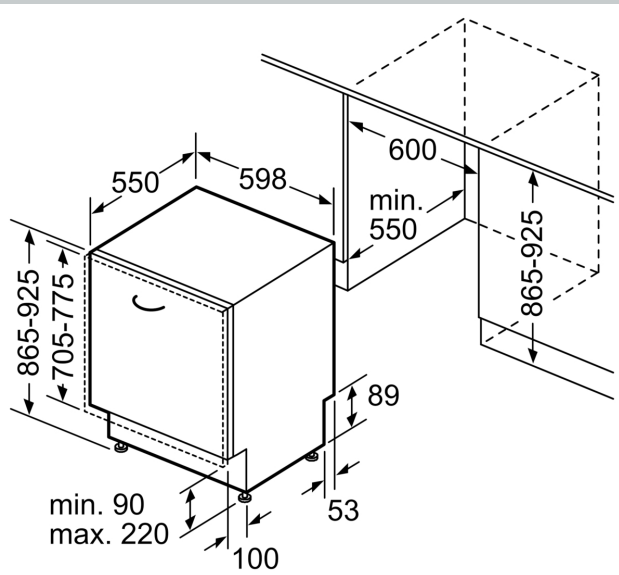

Ausstattung

Technische Daten

Energieeffizienzklasse ¹ : C
Energieverbrauch des Eco 50°C Programm pro 100 Betriebszyklen ² : 74 kWh/100 Zyklen
Höchste Anzahl von Maßgedecken (EU 2017/1369): 13
Wasserverbrauch in Litern im Eco 50°C Programm pro Betriebszyklus (EU 2017/1369) ³ : 9.0 l
Programmdauer (EU 2017/1369) ⁴ : 4:55 h
Geräuschwert: 46 dB(A) re 1pW
Geräusch-Effizienzklasse: C
Bauform: Einbau
Höhe der Arbeitsplatte: 0 mm
Abmessungen des Gerätes: 865 x 598 x 550 mm
Nischenmaße für Installation mm (HxBxT):	... 865-925 x 600 x 550 mm
Tiefe bei geöffneter Tür (90°): 1200 mm
Höhenverstellbare Füße: Ja - alle von vorne
Höhenverstellung max.: 60 mm
Verstellbarer Sockel: Horizontal und Vertikal
Nettogewicht: 32.9 kg
Bruttogewicht: 35.1 kg
Anschlusswert: 2400 W
Absicherung: 10 A
Spannung: 220-240 V
Frequenz: 50; 60 Hz
Länge Anschlusskabel: 175 cm
Steckerart: Schuko-/Gardy.m.Erdung
Länge Zulaufschlauch: 165 cm
Länge Ablaufschlauch: 190 cm
EAN-Nummer: 4242004290346
Gerätetyp: Vollintegriert

Technische Informationen und Zubehör

- Aqua Stop: eine Neff Garantie bei Wasserschäden - ein Geräteleben lang*
- Integrierter Glasschutz
- Inkl. Dampfschutz für die Arbeitsplatte
- Gerätemaße (H x B x T): 86.5 cm x 59.8 cm x 55.0 cm

* Garantiebedingungen finden Sie unter <https://www.neff-home.com/de/service/neff-garantien/herstellergarantie>

N 50, GESCHIRRSPÜLER VOLLINTEGRIERBAR, 60
CM, XXL
S255HTX06E

Maßzeichnungen

Maße in mm

⚡ Steckdose
() Werte mit Verlängerungssatz

Maße in mm