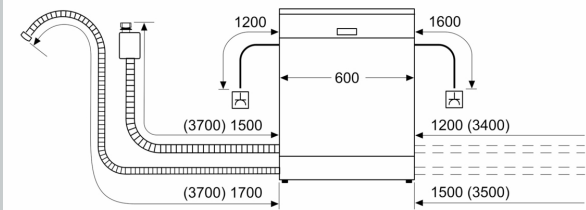

Ausstattung

Technische Daten

Energieeffizienzklasse ¹ : C
Energieverbrauch des Eco 50°C Programm pro 100 Betriebszyklen ² : 74 kWh/100 Zyklen
Höchste Anzahl von Maßgedecken (EU 2017/1369): 13
Wasserverbrauch in Litern im Eco 50°C Programm pro Betriebszyklus (EU 2017/1369) ³ : 9.0 l
Programmdauer (EU 2017/1369) ⁴ : 4:55 h
Geräuschwert: 46 dB(A) re 1pW
Geräusch-Effizienzklasse: C
Bauform: Einbau
Höhe der Arbeitsplatte: 0 mm
Abmessungen des Gerätes: 865 x 598 x 550 mm
Nischenmaße für Installation mm (HxBxT):	... 865-925 x 600 x 550 mm
Tiefe bei geöffneter Tür (90°): 1200 mm
Höhenverstellbare Füße: Ja - alle von vorne
Höhenverstellung max.: 60 mm
Verstellbarer Sockel: Horizontal und Vertikal
Nettogewicht: 32.9 kg
Bruttogewicht: 35.1 kg
Anschlusswert: 2400 W
Absicherung: 10 A
Spannung: 220-240 V
Frequenz: 50; 60 Hz
Länge Anschlusskabel: 175 cm
Steckerart: Schuko-/Gardy.m.Erdung
Länge Zulaufschlauch: 165 cm
Länge Ablaufschlauch: 190 cm
EAN-Nummer: 4242004290346
Gerätetyp: Vollintegriert

Technische Informationen und Zubehör

- Aqua Stop: eine Neff Garantie bei Wasserschäden - ein Geräteleben lang*
- Integrierter Glasschutz
- Inkl. Dampfschutz für die Arbeitsplatte
- Gerätemaße (H x B x T): 86.5 cm x 59.8 cm x 55.0 cm

* Garantiebedingungen finden Sie unter <https://www.neff-home.com/de/service/neff-garantien/herstellergarantie>

N 50, GESCHIRRSPÜLER VOLLINTEGRIERBAR, 60
CM, XXL
S255HTX06E

Maßzeichnungen

Maße in mm

⚡ Steckdose
() Werte mit Verlängerungssatz