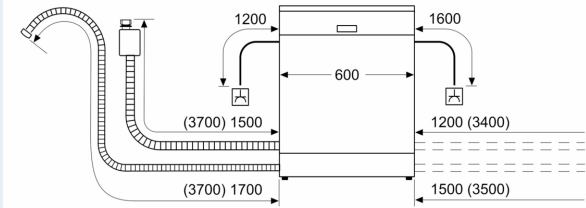

#### Maße

- Gerätemaße (H x B x T): 81.5 cm x 59.8 cm x 55.0 cm

<sup>1</sup> auf einer Energieeffizienzklassen-Skala von A bis G

<sup>2</sup>Energieverbrauch kWh/100 Betriebszyklen (im Programm Eco 50 °C)

iQ300, Vollintegrierter  
Geschirrspüler, 60 cm  
SN63EX03UD

Maßzeichnungen

Maße in mm

⚡ Steckdose  
( ) Werte mit Verlängerungssatz

Maße in mm