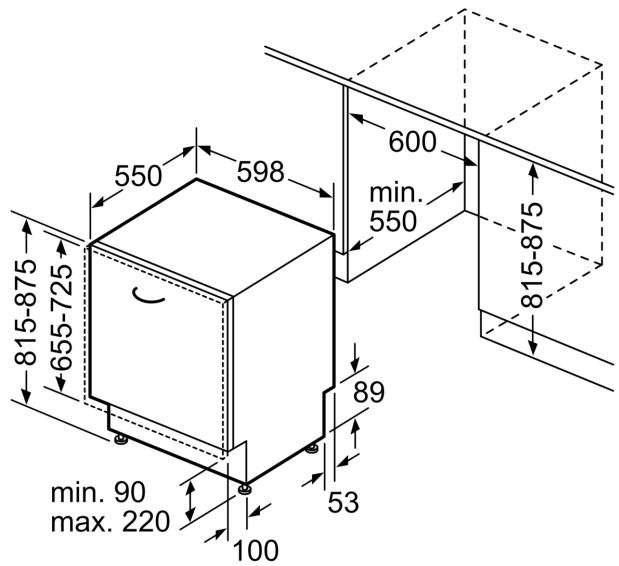

#### Maße

- Gerätemaße (H x B x T): 81.5 cm x 59.8 cm x 55.0 cm

<sup>1</sup> auf einer Energieeffizienzklassen-Skala von A bis G

<sup>2</sup>Energieverbrauch kWh/100 Betriebszyklen (im Programm Eco 50 °C)

iQ300, Vollintegrierter  
Geschirrspüler, 60 cm  
SN63EX03UD

Maßzeichnungen

Maße in mm

⚡ Steckdose  
( ) Werte mit Verlängerungssatz

Maße in mm