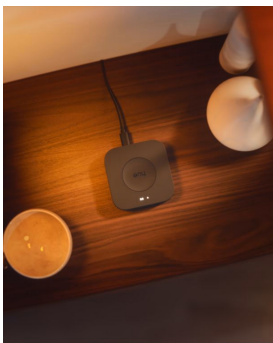

Nutze mit einer Hue Bridge alle Funktionen

Daten

Design und Materialausführung

- Farbe: Mehrfarbig
- Farbe(n): multi
- Material: Silikon

Nutzlebensdauer

- Nennlebensdauer: 15.000

Umweltschutz

- Luftfeuchtigkeit für Betrieb: IP20: geeignet für die Verwendung im Innenbereich

Zusatzfunktion/Zubehör im Lieferumfang enthalten

- Batterien im Lieferumfang enthalten: Nein
- Farbwechsel (LED): Ja
- dimmbar: Ja

Lichteigenschaften

- Farbwiedergabeindex (CRI): -

Lichterkette/Lightstrip

- Zuschneiden möglich: Ja
- Verlängerung möglich: Nein
- Eingangsspannung: 220V-240V
- Länge: 5.000 mm

Sonstiges

- Typ: Lightstrips

Informationen zur Verpackung

- EAN: 8721103096388

Stromverbrauch

- Standby-Energieverbrauch: 1
- Energieeffizienz-Label (EEL): G
- Leistung: 15,3

Produktabmessungen und -gewicht

- Gesamte Höhe: 2 mm
- Gesamte Länge: 5.000 mm
- Gesamte Breite: 9,8 mm