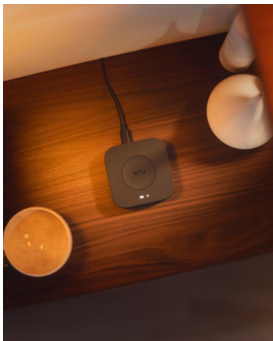

Nutze mit einer Hue Bridge alle Funktionen

Daten

Design und Materialausführung

- Farbe: Mehrfarbig
- Farbe(n): multi
- Material: Silikon

Nutzlebensdauer

- Nennlebensdauer: 15.000

Umweltschutz

- Luftfeuchtigkeit für Betrieb: IP20: geeignet für die Verwendung im Innenbereich

Zusatzfunktion/Zubehör im Lieferumfang enthalten

- Batterien im Lieferumfang enthalten: Nein
- Farbwechsel (LED): Ja
- dimmbar: Ja

Lichteigenschaften

- Farbwiedergabeindex (CRI): -

Lichterkette/Lightstrip

- Zuschneiden möglich: Ja
- Verlängerung möglich: Nein
- Eingangsspannung: 220V-240V
- Länge: 5.000 mm

Sonstiges

- Typ: Lightstrips

Informationen zur Verpackung

- EAN: 8721103096388

Stromverbrauch

- Standby-Energieverbrauch: 1
- Leistung: 15,3

Produktabmessungen und -gewicht

- Gesamte Höhe: 2 mm
- Gesamte Länge: 5.000 mm
- Gesamte Breite: 9,8 mm