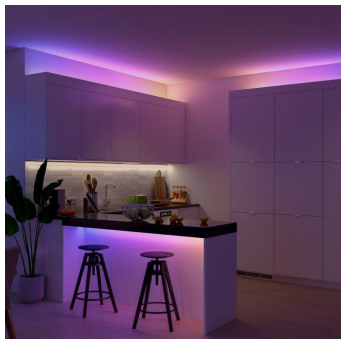

Besonderheiten

Fange jetzt mit smarterer Beleuchtung an