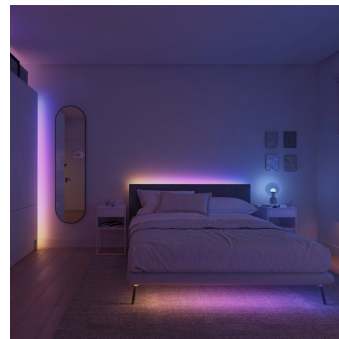

Die passende Stimmung mit Szenen und Effekten