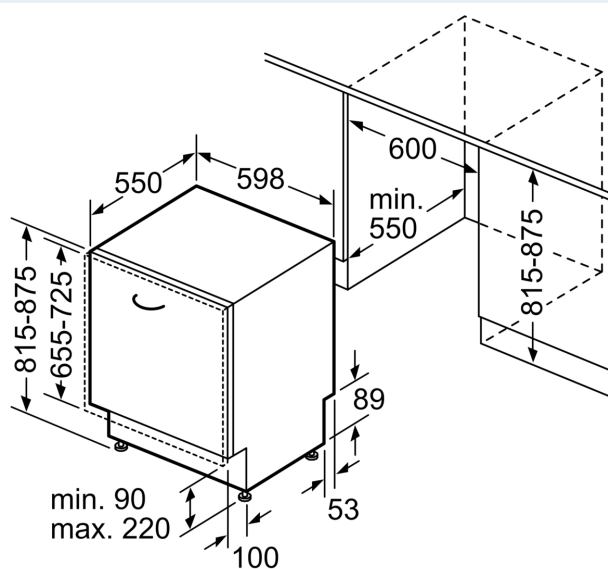

Ausstattung

Technische Daten

Energieeffizienzklasse ¹ :	A
Energieverbrauch des eco-Programms pro 100 Betriebszyklen (EU 2017/1369) ² :	54 kWh
Höchste Anzahl von Maßgedecken (EU 2017/1369):	13
Wasserverbrauch in Litern im Eco 50°C Programm pro Betriebszyklus (EU 2017/1369) ³ :	9.0 l
Programmdauer (EU 2017/1369) ⁴ :	4:30 h
Geräuschwert:	42 dB(A) re 1pW
Geräusch-Effizienzklasse:	B
Bauform:	Einbau
Höhe der Arbeitsplatte:	0 mm
Abmessungen des Gerätes:	815 x 598 x 550 mm
Nischenmaße für Installation mm (HxBxT):	815-875 x 600 x 550 mm
Tiefe bei geöffneter Tür (90°):	1150 mm
Höhenverstellbare Füße:	Ja - alle von vorne
Höhenverstellung max.:	60 mm
Verstellbarer Sockel:	Horizontal und Vertikal
Nettogewicht:	35.6 kg
Bruttogewicht:	38.0 kg
Anschlusswert:	2400 W
Absicherung:	10 A
Spannung:	220-240 V
Frequenz:	50; 60 Hz
Länge Anschlusskabel:	175.0 cm
Steckerart:	Schuko-/Gardy mit Erdung
Länge Zulaufschlauch:	165 cm
Länge Ablaufschlauch:	190 cm
EAN-Nummer:	4242003981917
Gerätetyp:	Vollintegriert

Maße

- Gerätemaße (H x B x T): 81.5 cm x 59.8 cm x 55.0 cm

¹ auf einer Energieeffizienzklassen-Skala von A bis G

²Energieverbrauch kWh/100 Betriebszyklen (im Programm Eco 50 °C)

³ Wasserverbrauch in Liter pro Betriebszyklus (im Programm Eco 50 °C)

Maße in mm

⚡ Steckdose
() Werte mit Verlängerungssatz

Maße in mm