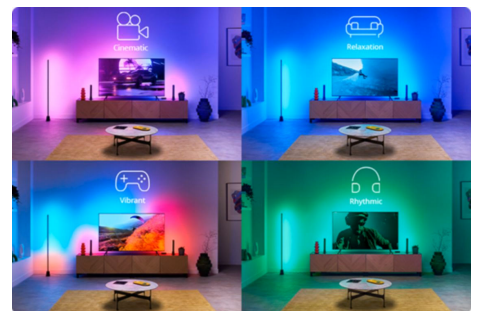

Verbinde die Sync Box einfach mit einem HDMI-Mediengerät, zum Beispiel einem Streaming-Stick, einer Set-Top-Box oder einer Spielekonsole. Unterstützt 4K bei 60 Hz, HDR10+, Dolby Vision.

Synchronisiere alle Deine WiZ Lampen

Verbinde Deine Sync Box mit jeder farbfähigen WiZ Lampe per WLAN oder Bluetooth. Erstelle passend zu Deinem Fernseher eine komplette Beleuchtungsreinrichtung mit Lampen, Lightstrips oder Leuchten für ein Lichterlebnis im ganzen Raum.

Bring Deine Musik zum Leuchten

Die Sync Box erkennt Geräusche über das eingebaute Mikrofon und lässt das Licht im Takt der Musik pulsieren, selbst wenn Dein Fernseher ausgeschaltet ist. Nutze dynamische Farben und Effekte für die perfekte Beleuchtung zu Deiner Musik.