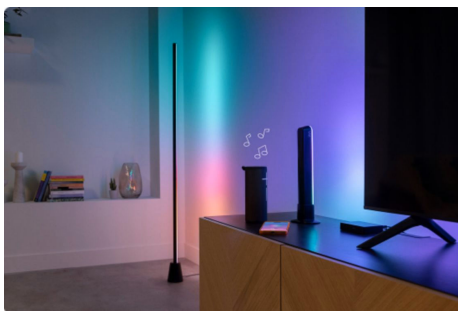

HDMI Sync Box mit TV- Hintergrundbeleuchtung für TVs von 75"–85"

Sorge für mehr Unterhaltung, indem Du die Farben Deines Fernsehers in Echtzeit projizierst. Der RGBIC Strip sorgt für leuchtende Farben und schnelle Beleuchtung bei Filmen, Spielen oder Musik. Genieße die einfache Installation und die genaue Farbanpassung über HDMI. Synchronisiere Dich mit jedem HDMI 2.0-Gerät wie einem Streaming Stick oder einer Spielkonsole. Verbinde beliebig viele farbfähige WiZ-Lichter über WLAN und beleuchte den ganzen Raum.

Farb-Synchronisierung in Echtzeit

Die Sync Box liest das Videosignal direkt vom HDMI-Eingang ab. Sie analysiert sofort den gesamten Fernsehbildschirm und erzeugt ultrapräzise passende Farben.

Funktioniert mit jedem Gerät mit HDMI 2.0

Verbinde die Sync Box einfach mit einem HDMI-Mediengerät, zum Beispiel einem Streaming-Stick, einer Set-Top-Box oder einer Spielekonsole. Unterstützt 4K bei 60 Hz, HDR10+, Dolby Vision.

Synchronisiere alle Deine WiZ Lampen

Verbinde Deine Sync Box mit jeder farbfähigen WiZ Lampe per WLAN oder Bluetooth. Erstelle passend zu Deinem Fernseher eine komplette Beleuchtungsreinrichtung mit Lampen, Lightstrips oder Leuchten für ein Lichterlebnis im ganzen Raum.