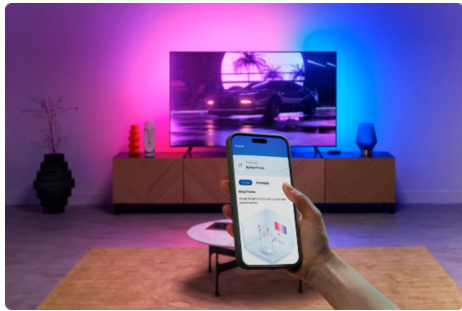

HDMI Sync Box mit TV- Hintergrundbeleuchtung für TVs von 75"–85"

Sorge für mehr Unterhaltung, indem Du die Farben Deines Fernsehers in Echtzeit projizierst. Der RGBIC Strip sorgt für leuchtende Farben und schnelle Beleuchtung bei Filmen, Spielen oder Musik. Genieße die einfache Installation und die genaue Farbanpassung über HDMI. Synchronisiere Dich mit jedem HDMI 2.0-Gerät wie einem Streaming Stick oder einer Spielkonsole. Verbinde beliebig viele farbfähige WiZ-Lichter über WLAN und beleuchte den ganzen Raum.

PRODUKT-HIGHLIGHTS

- Erfordert einen externen HDMI-Eingang; nicht kompatibel mit Smart-TV-Apps
- Unterstützt 4K bei 60 Hz, HDR10+, Dolby Vision
- 3-seitiger RGBIC Strip für TVs von 75"-85"

Saubere Installation und einfache Einrichtung

So geht's: Lightstrip für die Hintergrundbeleuchtung anbringen, HDMI-Kabel anschließen und die Sync Box mit dem WLAN verbinden. Keine Kamera oder störende Kabel hängen über Deinem Fernseher und Du brauchst keine komplizierte Kalibrierung durchzuführen.

Farb-Synchronisierung in Echtzeit

Die Sync Box liest das Videosignal direkt vom HDMI-Eingang ab. Sie analysiert sofort den gesamten Fernsehbildschirm und erzeugt ultrapräzise passende Farben.

Funktioniert mit jedem Gerät mit HDMI 2.0