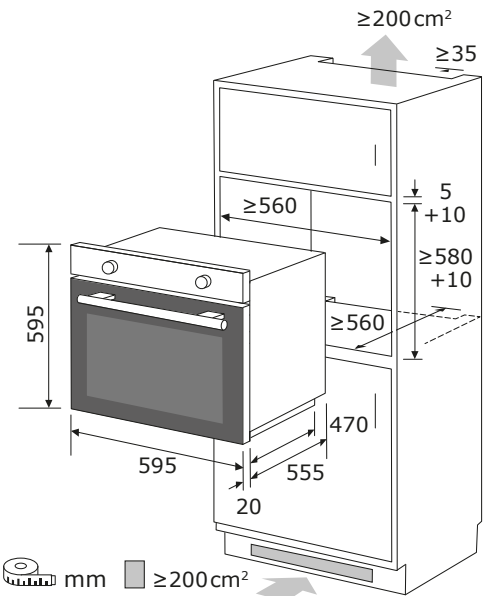

Helle Beleuchtung des Innenraums

Bedienblende ohne Uhr
Übersichtliche Bedienelemente

Zubehör
Inklusive Backblech und Grillrost

mm

≥200 cm²

Seitengitter

Timer

Heißluft

Elektrischer Anschluß

Spannung / Frequenz	220-240 V~ / 50-60 Hz
Leistungsaufnahme	2300 W
Länge Stromkabel	150 cm
Prüfzeichen	CE

Maße und Gewichte

Gerätemaß HxBxT	59,5 x 59,5 x 57,5 cm
Verpackungsmaß HxBxT	65,0 x 66,0 x 64,0 cm
Tiefe bei geöffneter Tür	1010 mm
Gerätgewicht brutto/netto	35,2 / 31,6 kg