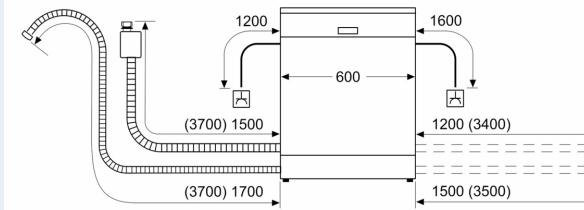

iQ300, Freistehender Geschirrspüler, 60 cm, Weiß SN23HW05ME

Maßzeichnungen

Maße in mm

⚡ Steckdose
( ) Werte mit Verlängerungssatz