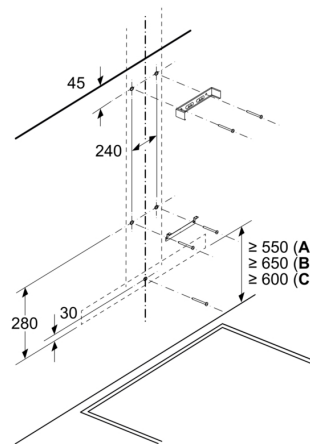

### Informationen zur Planung und Installation:

- Geringerer Einbauaufwand dank einfachem Montage-System.
- Gerätemaße Abluft (HxBxT): 635-895 x 898 x 500 mm
- Gerätemaße Umluft (HxBxT): 803-943 x 898 x 500 mm
- Abluftausgang: Ø 150 mm
- Länge Anschlusskabel: 1.3 m mit Stecker

**Serie 2, Wandesse, 90 cm,  
Mattschwarz  
DWB93BC60**

Maße in mm

A: Abluft  
B: Elektrischer Anschluss

Maße in mm  
Wandinstallation mit Kamin

A: Elektro  
B: Gas – ab Oberkante Topfträger  
C: Elektro – für Australien und Neuseeland

Maße in mm  
Gerät im Abluftbetrieb

Maße in mm  
Ansicht Umluft

Umluftbetrieb mit Umluftset (Umluftset nur als separates Zubehör erhältlich)

Maße in mm  
**Wandblendentiefe**