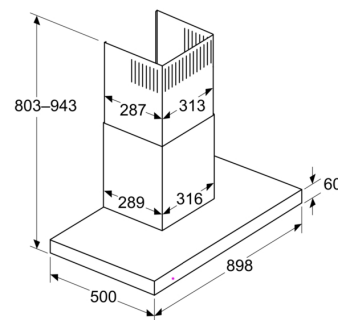

### Informationen zur Planung und Installation:

- Geringerer Einbauaufwand dank einfachem Montage-System.
- Gerätemaße Abluft (HxBxT): 635-895 x 898 x 500 mm
- Gerätemaße Umluft (HxBxT): 803-943 x 898 x 500 mm
- Abluftausgang: Ø 150 mm
- Länge Anschlusskabel: 1.3 m mit Stecker

**Serie 2, Wandesse, 90 cm,  
Mattschwarz  
DWB93BC60**

Maße in mm

A: Abluft  
B: Elektrischer Anschluss

Maße in mm  
Wandinstallation mit Kamin

A: Elektro  
B: Gas – ab Oberkante Topfträger  
C: Elektro – für Australien und Neuseeland

Maße in mm  
Gerät im Abluftbetrieb

Maße in mm  
Ansicht Umluft

Umluftbetrieb mit Umluftset (Umluftset nur als separates Zubehör erhältlich)

Maße in mm  
**Wandblendentiefe**