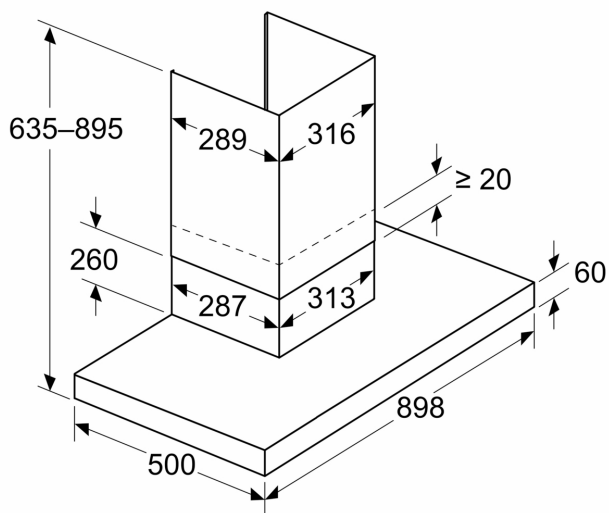

### Informationen zur Planung und Installation:

- Geringerer Einbauaufwand dank einfachem Montage-System.
- Gerätemaße Abluft (HxBxT): 635-895 x 898 x 500 mm
- Gerätemaße Umluft (HxBxT): 803-943 x 898 x 500 mm
- Abluftausgang: Ø 150 mm
- Länge Anschlusskabel: 1.3 m mit Stecker

**Serie 2, Wandesse, 90 cm,  
Mattschwarz  
DWB93BC60**

Maße in mm

A: Abluft  
B: Elektrischer Anschluss

Maße in mm  
Wandinstallation mit Kamin

A: Elektro  
B: Gas – ab Oberkante Topfträger  
C: Elektro – für Australien und Neuseeland

Maße in mm  
Gerät im Abluftbetrieb

Maße in mm  
Ansicht Umluft

Umluftbetrieb mit Umluftset (Umluftset nur als separates Zubehör erhältlich)

Maße in mm  
**Wandblendentiefe**