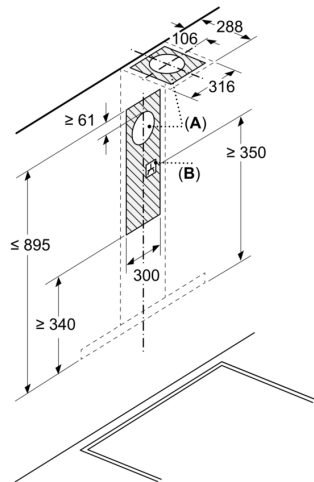

### Informationen zur Planung und Installation:

- Geringerer Einbauaufwand dank einfachem Montage-System.
- Gerätemaße Abluft (HxBxT): 635-895 x 898 x 500 mm
- Gerätemaße Umluft (HxBxT): 803-943 x 898 x 500 mm
- Abluftausgang: Ø 150 mm
- Länge Anschlusskabel: 1.3 m mit Stecker

**Serie 2, Wandesse, 90 cm,  
Mattschwarz  
DWB93BC60**

Maße in mm

A: Abluft  
B: Elektrischer Anschluss

Maße in mm  
Wandinstallation mit Kamin

A: Elektro  
B: Gas – ab Oberkante Topfträger  
C: Elektro – für Australien und Neuseeland