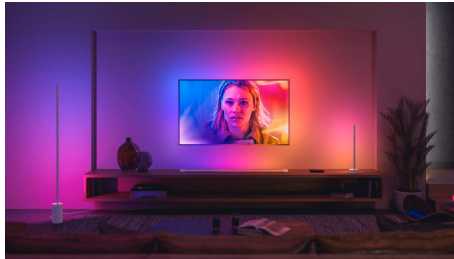

Synchronisiere Filme, Fernsehsendungen, Musik und Spiele mit smarten Lampen

Synchronisiere das Geschehen auf Deinem Bildschirm oder den Takt Deiner Musik mit Deinen smarten Lampen und bringe Dein Entertainment damit auf ein neues Level.* Wähle aus, wie Du Deine Lampen mit Deinen Filmen, Deiner Musik (auch mit unserer Spotify-Integration!), Deinen Fernsehsendungen oder Games synchronisieren möchtest und beobachte, wie Deine farbfähigen Lampen in Deinem Entertainment-Bereich reagieren. *Hue Bridge erforderlich