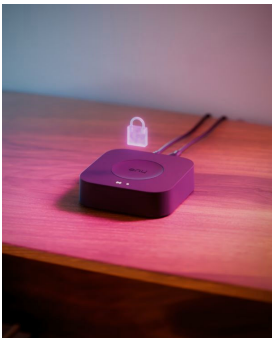

Erweiterte Verschlüsselung
mit Zigbee Trust Center

8720169389458

Komfortable smarte Beleuchtung

Mit der Hue Bridge Pro erhältst Du superstarke Smart-Beleuchtungsfunktionen. Mit einem neuen Chip, der komplexe Algorithmen und KI-gestützte Funktionen ausführen kann, ist es schneller und leistungsfähiger als je zuvor. Platzieren Sie die im Lieferumfang enthaltenen Play-Lichtleisten um Ihren Unterhaltungsbereich herum, um Fernsehen und Spielen ein besonderes Erscheinungsbild zu verleihen.

Hue MotionAware™

Mit dieser smarten neuen Funktion, die exklusiv mit der Hue Bridge Pro verfügbar ist, kann Dein Beleuchtungssystem intuitiv auf Deine Bewegungen im Haus reagieren. Mit mindestens drei Lichtpunkten im selben Raum kannst Du einen Bewegungsbereich schaffen, in dem Deine Anwesenheit erkannt wird und alle zugewiesenen Lichter eingeschaltet werden. Kein separater Bewegungssensor nötig!

Zigbee Security

Deine Privatsphäre ist unsere Priorität. Zigbee und Philips Hue verhindern unbefugten Zugriff auf Dein smartes Lichtsystem.

Daten

Design und

Materialausführung

- Farbe: Schwarz
- Material: Synthetik