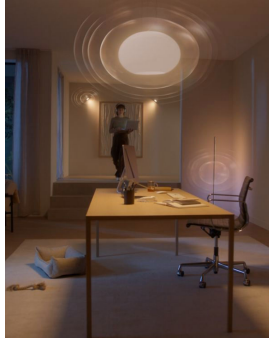

Hue MotionAware™

Mit dieser smarten neuen Funktion, die exklusiv mit der Hue Bridge Pro verfügbar ist, kann Dein Beleuchtungssystem intuitiv auf Deine Bewegungen im Haus reagieren. Mit mindestens drei Lichtpunkten im selben Raum kannst Du einen Bewegungsbereich schaffen, in dem Deine Anwesenheit erkannt wird und alle zugewiesenen Lichter eingeschaltet werden. Kein separater Bewegungssensor nötig!

Mehr Kapazität, schnellerer Prozessor

Im Vergleich zur Hue Bridge bietet die Hue Bridge Pro 3x mehr Kapazität, Platz für mehr als 150 Lichter und 50 Zubehörteile, 500 Lichtszenen und 5x schnellere Reaktionszeiten mit dem neuen Hue Chip Pro.