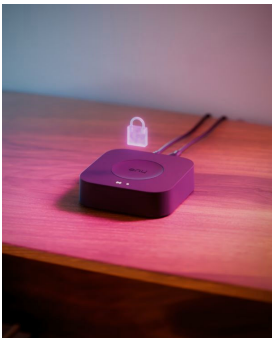

Zigbee Security

Deine Privatsphäre ist unsere Priorität. Zigbee und Philips Hue verhindern unbefugten Zugriff auf Dein smartes Lichtsystem.

Daten

Lampenabmessungen

- Maße (BxHxT): 60 x 110