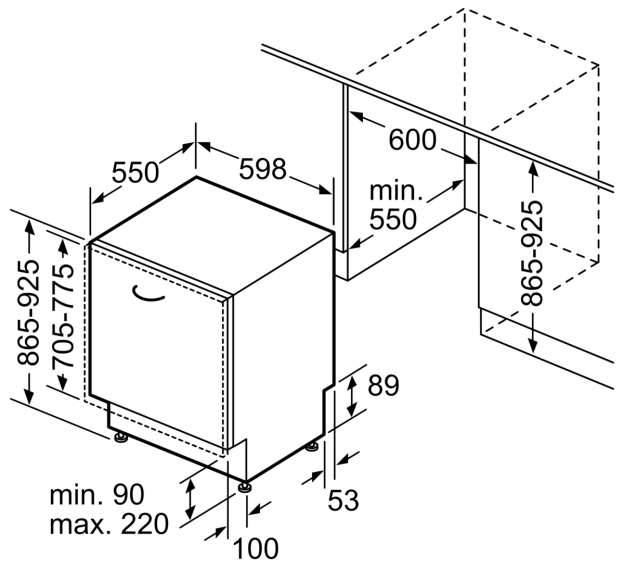

Ausstattung

Technische Daten

Energieeffizienzklasse ¹ :	A
Energieverbrauch des eco-Programms pro 100 Betriebszyklen (EU 2017/1369) ² :	54 kWh/100 Zyklen
Höchste Anzahl von Maßgedecken (EU 2017/1369):	13
Wasserverbrauch in Litern im Eco 50°C Programm pro Betriebszyklus (EU 2017/1369) ³ :	9.0 l
Programmdauer (EU 2017/1369) ⁴ :	4:30 h
Geräuschwert:	42 dB(A) re 1pW
Geräusch-Effizienzklasse:	B
Bauform:	Einbau
Höhe der Arbeitsplatte:	0 mm
Nischenmaße für Installation mm (HxBxT):	865-925 x 600 x 550 mm
Tiefe bei geöffneter Tür (90°):	1200 mm
Höhenverstellbare Füße:	Ja - alle von vorne
Höhenverstellung max.:	60 mm
Verstellbarer Sockel:	Horizontal und Vertikal
Nettogewicht:	35.3 kg
Bruttogewicht:	37.5 kg
Anschlusswert:	2400 W
Absicherung:	10 A
Spannung:	220-240 V
Frequenz:	50; 60 Hz
Länge Anschlusskabel:	175 cm
Steckerart:	Schuko-/Gardy mit Erdung
Länge Zulaufschlauch:	165 cm
Länge Ablaufschlauch:	190 cm
EAN-Nummer:	4242003981924
Gerätetyp:	Vollintegriert

Maße

- Gerätemaße (H x B x T): 86.5 cm x 59.8 cm x 55.0 cm

¹ auf einer Energieeffizienzklassen-Skala von A bis G

²Energieverbrauch kWh/100 Betriebszyklen (im Programm Eco 50 °C)

³ Wasserverbrauch in Liter pro Betriebszyklus (im Programm Eco 50 °C)

Maßzeichnungen

Maße in mm

⚡ Steckdose
() Werte mit Verlängerungssatz

Maße in mm