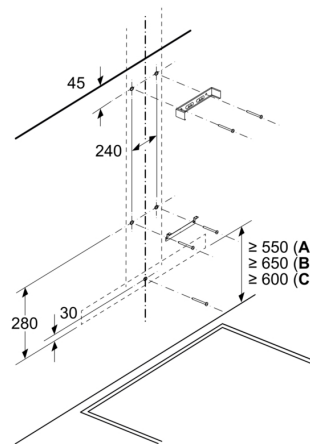

### Informationen zur Planung und Installation:

- Geringerer Einbauaufwand dank einfachem Montage-System.
- Gerätemaße Abluft (HxBxT): 635-895 x 898 x 500 mm
- Gerätemaße Umluft (HxBxT): 803-943 x 898 x 500 mm
- Abluftausgang: Ø 150 mm
- Länge Anschlusskabel: 1.3 m mit Stecker

## Serie 4, Wandesse, 90 cm, Metall-Optik DWB95CC30

Maße in mm

A: Abluft  
B: Elektrischer Anschluss

Maße in mm  
Wandinstallation mit Kamin

A: Elektro  
B: Gas – ab Oberkante Topfträger  
C: Elektro – für Australien und Neuseeland

Maße in mm  
Gerät im Abluftbetrieb

Maße in mm  
Ansicht Umluft

Umluftbetrieb mit Umluftset (Umluftset nur als separates Zubehör erhältlich)

Maße in mm  
**Wandblendentiefe**