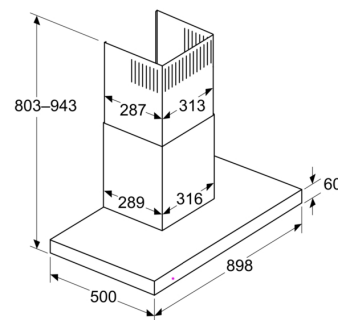

### Informationen zur Planung und Installation:

- Geringerer Einbauaufwand dank einfachem Montage-System.
- Gerätemaße Abluft (HxBxT): 635-895 x 898 x 500 mm
- Gerätemaße Umluft (HxBxT): 803-943 x 898 x 500 mm
- Abluftausgang: Ø 150 mm
- Länge Anschlusskabel: 1.3 m mit Stecker

## Serie 4, Wandesse, 90 cm, Metall-Optik DWB95CC30

Maße in mm

A: Abluft  
B: Elektrischer Anschluss

Maße in mm  
Wandinstallation mit Kamin

A: Elektro  
B: Gas – ab Oberkante Topfträger  
C: Elektro – für Australien und Neuseeland

Maße in mm  
Gerät im Abluftbetrieb

Maße in mm  
Ansicht Umluft

Umluftbetrieb mit Umluftset (Umluftset nur als separates Zubehör erhältlich)

Maße in mm  
**Wandblendentiefe**