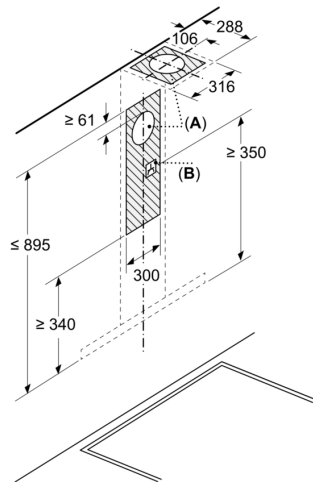

### Informationen zur Planung und Installation:

- Geringerer Einbauaufwand dank einfachem Montage-System.
- Gerätemaße Abluft (HxBxT): 635-895 x 898 x 500 mm
- Gerätemaße Umluft (HxBxT): 803-943 x 898 x 500 mm
- Abluftausgang: Ø 150 mm
- Länge Anschlusskabel: 1.3 m mit Stecker

## Serie 4, Wandesse, 90 cm, Metall-Optik DWB95CC30

Maße in mm

A: Abluft  
B: Elektrischer Anschluss

Maße in mm  
Wandinstallation mit Kamin

A: Elektro  
B: Gas – ab Oberkante Topfträger  
C: Elektro – für Australien und Neuseeland