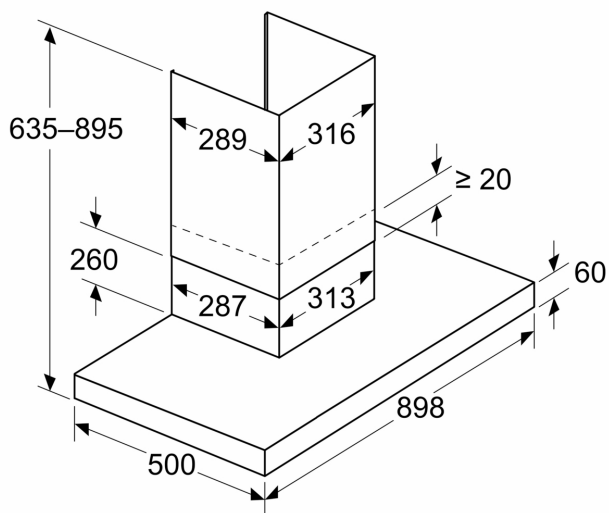

### Informationen zur Planung und Installation:

- Geringerer Einbauaufwand dank einfachem Montage-System.
- Gerätemaße Abluft (HxBxT): 635-895 x 898 x 500 mm
- Gerätemaße Umluft (HxBxT): 803-943 x 898 x 500 mm
- Abluftausgang: Ø 150 mm
- Länge Anschlusskabel: 1.3 m mit Stecker

## Serie 4, Wandesse, 90 cm, Metall-Optik DWB95CC30

Maße in mm

A: Abluft  
B: Elektrischer Anschluss

Maße in mm  
Wandinstallation mit Kamin

A: Elektro  
B: Gas – ab Oberkante Topfträger  
C: Elektro – für Australien und Neuseeland

Maße in mm  
Gerät im Abluftbetrieb

Maße in mm  
Ansicht Umluft

Umluftbetrieb mit Umluftset (Umluftset nur als separates Zubehör erhältlich)

Maße in mm  
**Wandblendentiefe**