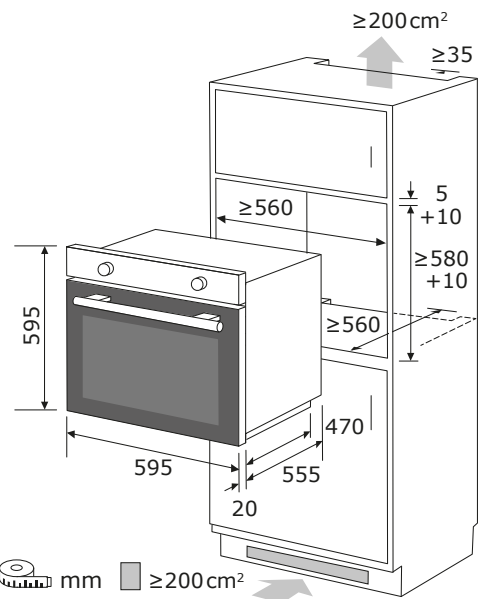

Seitengitter

Warenmarke Matchcode

Exquisit
EBE367-U-120 mattschwarz

Produktgruppe Hauptfarbe

Einbaubackofen
Mattschwarz

EAN Code

4016572418774

Artikelnummer

815125102

Leistung und Energie

Energieeffizienzklasse	A
Energieeffizienzindex	95,2
Netto-Volumen Ofen	67 l
Energieverbrauch konventionell	0,79 kWh/Zyklus
Energieverbrauch Heißluft	0,95 kWh/Zyklus
Gesamtleistung des Ofens	2300 W
Wärmequelle Garraum	Elektrisch
Anzahl Garräume	1

Elektrischer Anschluß

Spannung / Frequenz	220-240 V~ / 50-60 Hz
Leistungsaufnahme	2300 W
Länge Stromkabel	150 cm
Prüfzeichen	CE

Maße und Gewichte

Gerätemaß HxBxT	59,5 x 59,5 x 57,5 cm
Verpackungsmaß HxBxT	65,0 x 66,0 x 64,0 cm
Tiefe bei geöffneter Tür	1010 mm
Gerätgewicht brutto/netto	34,9 / 31,3 kg

Programme und Funktionen

Anzahl Funktionen	8
Temperaturbereich	50 - 250 °C
Auftauverfahren	Ja
Unterhitze & Umluft	Ja
Ober & Unterhitze	Ja
Grill	Ja
Ober & Unterhitze & Umluft	Ja
Oberhitze + Grill	Ja
Ober- + Unterhitze ECO	Ja
Oberhitze + Grill + Umluft	Ja

Zubehör und Ausstattung

Multifunktions-Ofen	Ja
Betriebsanzeige	Ja
Art der Steuerung	Drehknöpfe
Kühlventilator	Ja
Verglaste Tür	3-fach
Sichtfenster	Ja
Innenbeleuchtung	Ja
Seitliche Schienen	Ja
Backblech	Ja
Grillrost	Ja