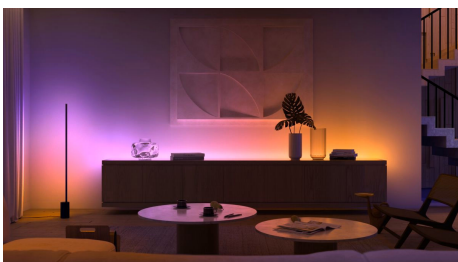

8721103103710

Einfaches, smartes Lichtsystem

Tritt ein in die Welt der smarten Beleuchtung mit diesem Philips Hue Basis Starter-Set mit drei einstellbaren Farb- und Tunable White Lampen, die Du ganz einfach von gemütlichem Warmweiß bis Kaltweiß einstellen kannst. Schaffe die perfekte Stimmung mit sanftem Dimmen, Millionen von Farben und einer Bibliothek von Lichtszenen, die von unseren Experten entworfen wurden – oder kreierte Deine eigene! Stelle eine Verbindung zu der mitgelieferten Hue Bridge her und nutze unendlich viele Features. Steuere Dein Licht mit Deiner Stimme, der App oder einem beliebigen smarten Zubehör.

Unbegrenzte Möglichkeiten

- Unterhaltung bei intelligenter, farbiger Beleuchtung
- Intelligente Heimautomatisierungszentrale: Hue Bridge

Einfaches, smartes Lichtsystem

- Steuere Lampen mit Deiner Stimme*
- Lass mit farbigem, smartem Licht ein persönliches Erlebnis entstehen
- Kreiere mit angenehm warmem Weißlicht die passende Stimmung

Besonderheiten

Unterhaltung bei intelligenter, farbiger Beleuchtung

Mit den 16 Millionen Farben von Philips Hue gibt es keine Grenzen – Du kannst Dein Heim zum perfekten Partyort machen, eine Gutenachtgeschichte lebendig machen und vieles mehr. Mit den voreingestellten farbigen Lichtszenen kannst Du jeder Zeit für ein echtes Sommerfeeling sorgen oder mit eigenen Fotos ganz besondere Erinnerungen erneut erleben.

Lass mit farbigem, smartem Licht ein persönliches Erlebnis entstehen

Verwandle Dein Zuhause mit mehr als 16 Millionen Farben. Erzeuge sofort die zu jedem Ereignis passende Atmosphäre. Ein Fingertipp genügt und schon entsteht eine festliche Partystimmung. Verwandle Dein Wohnzimmer in ein Kino, verschönere Deine Einrichtung mit farbigen Akzenten. Deiner Fantasie sind keine Grenzen gesetzt.