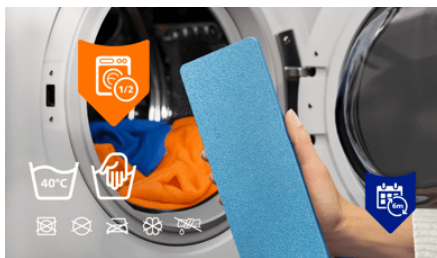

Original Mopp Pad hält bis zu 6 Monate

Philips OneUp Original Ersatz-Pads sind einzigartig für effiziente Reinigung, einfache Pflege und beste Ergebnisse entwickelt. Maschinenwaschbar, handwaschbar und bis zu 6 Monate wiederverwendbar - für eine langlebige und umweltfreundliche Reinigung. Für beste Pflege wasche dein Pad mit halber Beladung und 1000 U/min, bei maximal 40°C, ohne Auswringen und ohne Weichspüler.