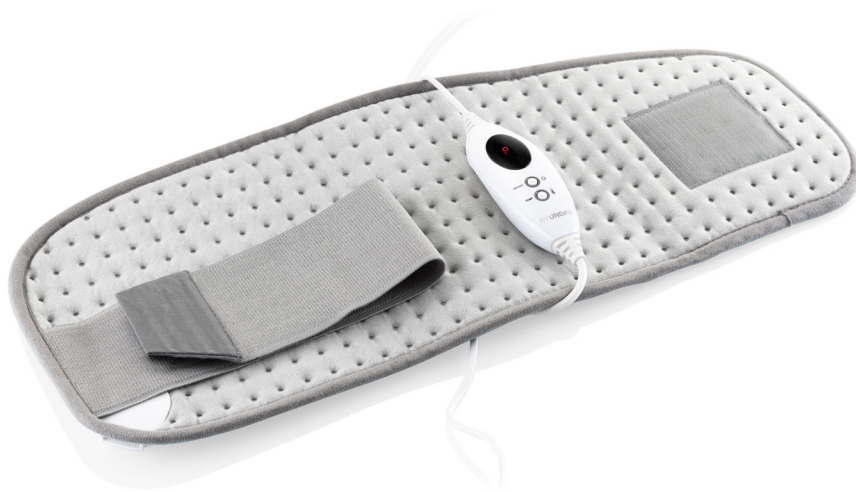

ELEKTRISCH BEHEIZBARER LENDENWIRBELGÜRTEL HYUCCH012

- Angenehmes Material aus Microfleece
- Einstellbare Temperatur zwischen 30-45 °C
- Steuergerät mit LED-Display zur Temperatureinstellung, inkl. abnehmbarem Anschluss
- Sicherheitsfunktion: automatische Abschaltung nach 90 Minuten
- Sicherheitssensor gegen Überhitzung
- Pflegeleicht - maschinenwaschbare DEcke
- Kabellänge: 2,3 m

Unterstützung zur
Schmerzlinderung

Einstellbare Größe:
Ø 50 – 120 cm

Temperaturregelungsstufen

Leistung

Größe des Produkts: 69,00 x 1,00 x 28,00 cm, **Gewicht:** 0,44 kg

Größe der Verpackung: 22,00 x 28,50 x 6,50 cm, **Gewicht:** 0,12 kg