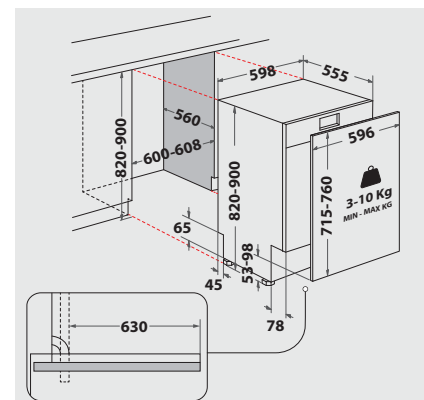

¹ * Bei internen Tests wurde der Geräuschpegel während des Spülprogramms mit und ohne aktivierte Silent-Option verglichen.

² * Getestet und bestätigt durch VDE Prüf- und Zertifizierungsinstitut GmbH.

³ Energieeffizienzklassen-Spektrum von A bis G