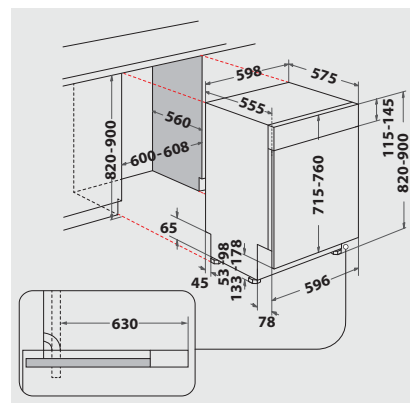

¹ * Getestet und bestätigt durch VDE Prüf- und Zertifizierungsinstitut GmbH.

² Energieeffizienzklassen-Spektrum von A bis G