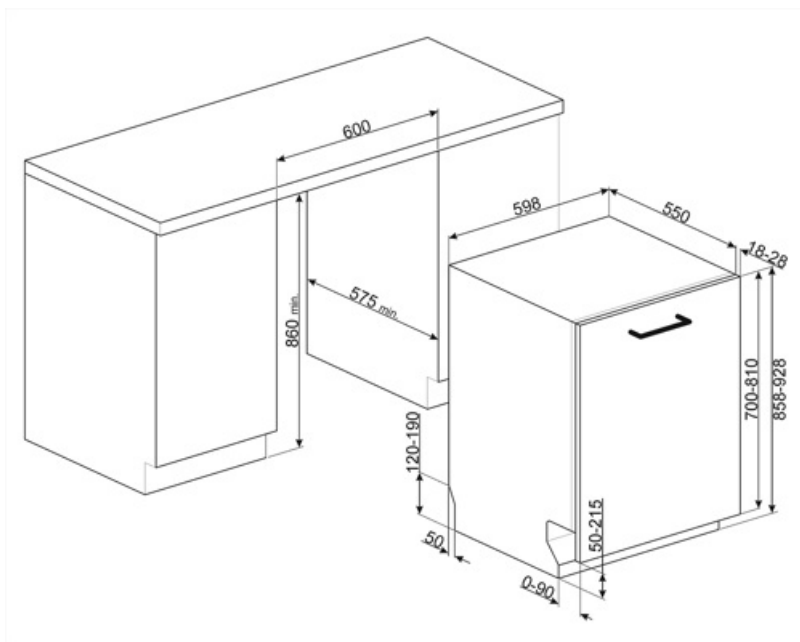

Nennkapazität (ps)	14	Energieeffizienzindex (EEI)	31,8
Wasserverbrauch des eco-Programms pro Betriebszyklus	10,5 l		

Elektrischer Anschluss

Elektrische Gesamtanschlusswert	1800 W	Anschlussart	Einphasig
Absicherung	10 A	Länge Netzkabel	140 cm
Spannung	220-240 V	Netzstecker	(F;E) Schuko
Frequenz	50 Hz