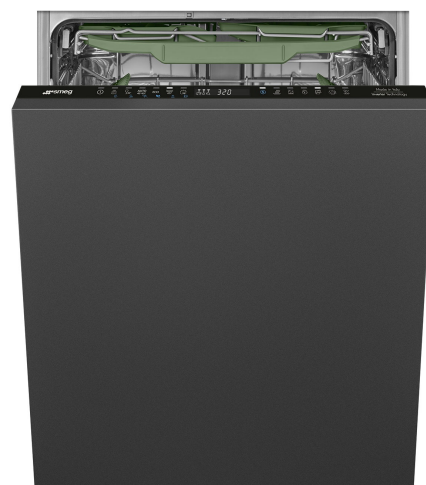

STL324BLDE

Produktfamilie	Geschirrspüler
Komm. Breite	60 cm
Kommerzielle Bauhöhe	82 cm
Installation	Vollintegrierbar
Möbelfront	Nicht im Lieferumfang
Anzahl der Spülkörbe	3. Besteckebene FlexiDuo mit EasyGlide
Motortyp	Inverter 2.0
EAN-Code	8017709359805

Optionen

Dry Assist+	Ja	Sonderprogramme	Ja
Option Zeitvorwahl	1-24 h	Clean & Shine	Ja
FlexiZone ½ Beladung	Ja		

Spülkörbe

Farbe der Geschirrkörbe	Grau	Max. Tellerdurchmesser für Oberkorb	19,0 cm
Farbe der Korbeinsätze	Grau	Unterkorb	Mit 4 klappbaren Tellerträgern
Korbgriffe	Kunststoff für Ober-/Unterkorb		

Oberkorb	Mit 3 klappbaren Tellerträgern/Ablagen	Unterkorb Accessories	MultiLoad, ProFlex Halterung
Höhenverstellung Oberkorb	3 Ebenen	Unterkorb mit Anti-Tropfeneinsätzen	Ja
EasyGlide-System	Ja	Max. Tellerdurchmesser für Unterkorb	30,0 cm
		Farbe der inneren Komponenten	Sage Leaf