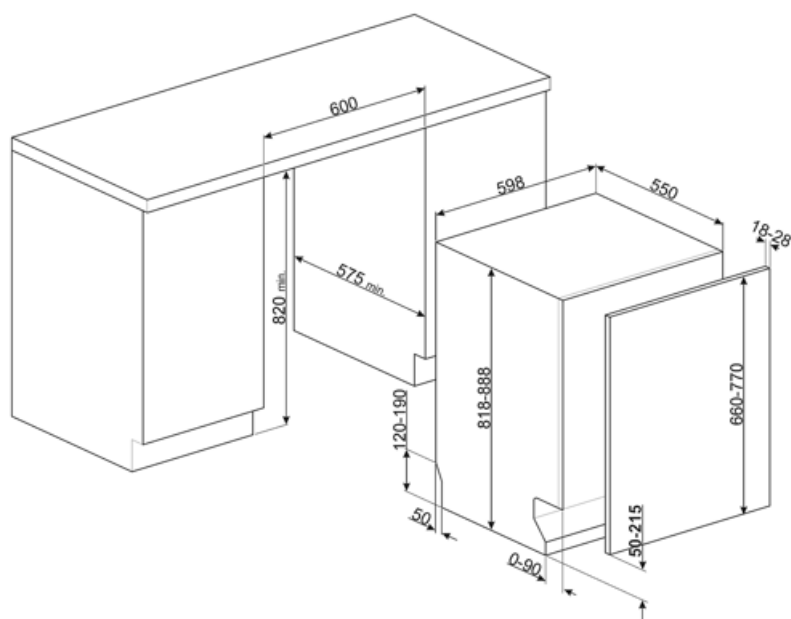

Energieverbrauch des
eco-Programms pro 100
Betriebszyklen

63 kWh

Luftschallemissionen 42 dB(A) re 1 pW

Luftschallemissionsklasse B

Energieeffizienzindex
(EEI) 37,9

Nennkapazität (ps) 13

Wasserverbrauch des
eco-Programms pro
Betriebszyklus 9,0 l

Elektrischer Anschluss

Elektrische 1800 W

Gesamtanschlusswert

Anschlussart

Einphasig

Absicherung

10 A

Länge Netzkabel

140 cm

Spannung

220-240 V

Netzstecker

(F;E) Schuko

Frequenz

50 Hz