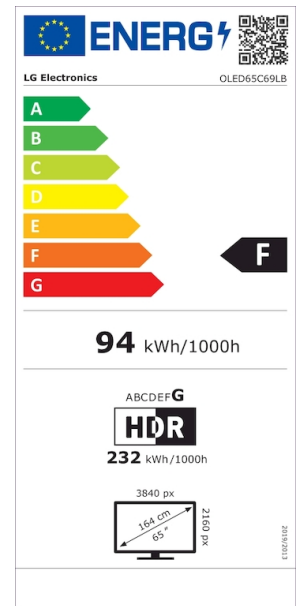

OLED65C69LB

HIGHLIGHT FEATURES

- 4K OLED evo TV
- Alpha11 Gen3 AI Prozessor 4K mit AI Dual Super Upscaling 4K
- Cinema HDR mit Dolby Vision IQ und Ambient Filmmaker Mode
- Brightness Booster für ein ultrahelles Bild
- 4x HDMI (mit VRR, eARC, 4K HFR, ALLM) & G-Sync/FreeSync kompatibel
- 40 Watt Soundsystem mit 2.2 Kanal und Dolby Atmos zertifiziert

Display	
Display Typ	4K OLED evo
Displaygröße (cm)	164
Displaygröße (Zoll)	65
Auflösung	4K Ultra HD (3840 x 2160 Pixel)
Wide Color Gamut	Perfect Color (100% Farbtreue)
Farbtiefe	10bit (1 Mrd. Farben)
Dimming Technologie	Pixel Dimming
Perfektes Schwarz	Ja
Hintergrundbeleuchtung	Selbstleuchtende Pixel
Refresh Rate (nativ)	120 Hz

Video & Bildqualität	
Prozessor	Alpha11 Gen3 AI Prozessor 4K
Anzahl der CPUs	Quad Core
Deep Learning AI Picture Pro	Face + Body + Object + Depth Enhancing durch visuelle Wahrnehmung
Upscaling	AI Dual Super Upscaling 4K (Pixel Detection Upscaling)
Text Upscaling	Ja
AI HDR Remastering	Ja
HDR Expression Enhancer	Ja
AI Emotional Remastering (Directors Processing)	Ja
AI Genre Selection	Ja (SDR/HDR/Dolby HDR)
AI Brightness Control	Ja
AI Picture Wizard - Bildmodus	Ja
Brightness Booster	Ja
HDR (High Dynamic Range)	Dolby Vision / HDR10 / HLG
Dolby Vision IQ	Ja (2K/4K)
Filmmaker Mode	Ambient Filmmaker Mode
Dynamic Tone Mapping	AI Tone Mapping + Dynamic Tone Mapping Ultra + Professional Mode
4K HFR (120 fps)	Ja (RF/HDMI/USB)
Motion (BFI)	OLED Motion
Auto Kalibrierung	Ja