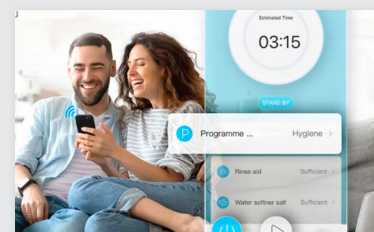

Auto Open

Jederzeit glanzvolle Ergebnisse

Am Ende des Programms öffnet sich die Tür des Geschirrspülers automatisch, um die feuchte Luft abzulassen. So wird Ihr Geschirr strahlend sauber, ohne Wasserflecken. Funktion kann per Knopfdruck abgeschaltet werden.

Ion Dishfresh

So riecht Ihr Geschirr wirklich sauber

Die Ion-Dishfresh-Technologie nutzt die Kraft des Luftions, einer Substanz, die normalerweise in der Natur zu finden ist. Das hält die Luft frisch und tötet 99,8%** der Bakterien.

Smart Home

Steuerung jederzeit und überall

Sie können sich ganz entspannt zurücklehnen und von Ihrem Smartphone aus alle Funktionen steuern und überwachen. Genießen Sie die Vorteile und haben Sie jederzeit alles im Blick – für ein rundum sauberes Ergebnis.