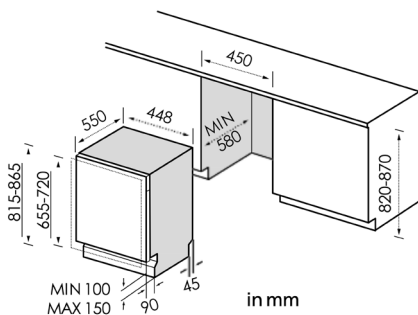

Golden Hygiene Certification

Das Goldene Virus-Hygiene-Zertifikat selbst stammt vom Institut für Integrative Hygiene und Virologie, InFLuenc_H in Deutschland. Das Siegel „Virenhygiene Stufe 3“ ist ein Zertifizierung, der Sie vertrauen können.