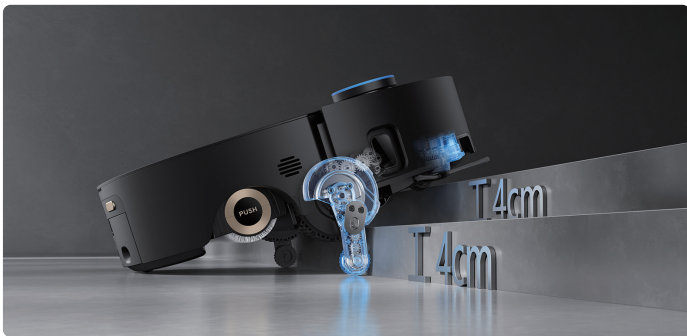

Überwindung von Hindernissen

Das FlexRise-Luftfederungssystem überwindet Schwellen, Teppiche und Übergänge sowie Hindernisse von bis zu 8 cm* mit Leichtigkeit. Dadurch kann der Aqua10 Ultra Roller Schmutz auch in schwierigen Bereichen auf verschiedenen Bodenarten entfernen.