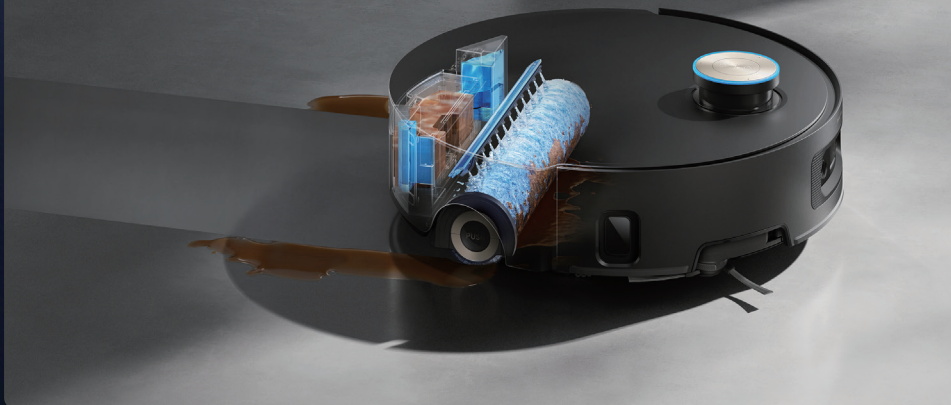

○ Hauptfunktionen

Stets sauberes Wasser, stets glänzende Böden

Im Gegensatz zu veralteten Wischmopps, die Schmutz verteilen, spült die AquaRoll-Technologie die Rollenwischer beim Reinigen von Böden und hält sie kontinuierlich frisch und sauber. So reinigen sie mit extra Kraft und verhindern gleichzeitig Geruchsbildung.

Überwindung von Hindernissen

Das FlexRise-Luftfederungssystem überwindet Schwellen, Teppiche und Übergänge sowie Hindernisse von bis zu 8 cm* mit Leichtigkeit. Dadurch kann der Aqua10 Ultra Roller Schmutz auch in schwierigen Bereichen auf verschiedenen Bodenarten entfernen.

Teppiche? Kein Problem

Die AutoSeal-Rollenabdeckung ist die intelligente Technologie von DREAME, die Teppiche schützt, indem der Wischmopp automatisch abgedeckt wird, wenn Teppichbereiche erkannt werden. Dadurch werden Feuchtigkeit und Teppichgeruch verhindert.

DREAME

Aqua10 Ultra Roller Complete

Rollen. Klettern. Erneuern.

AquaRoll™-Wischnen

Fortlaufende Selbstreinigung während des Wischvorgangs

AutoSeal™-Rollenabdeckung zum Schutz von Teppichen

FluffRoll™-Technologie hält die Rolle jederzeit flauschig