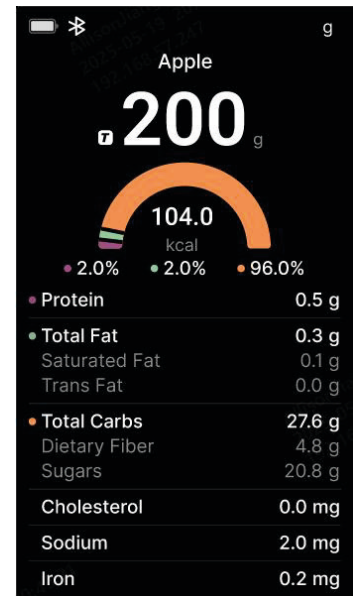

## Smarte Ernährungswaage CNS-R001S-X, Glas

Die Cosori Ernährungswaage macht das Tracking Ihrer Ernährung einfach und präzise. Mit einem einfachen Logging-Prozess, genauen Nährwertangaben, individuell anpassbaren Kalorienzielen und personalisierten Berichten behalten Sie Ihre Ernährung jederzeit im Blick.

- **Lebensmittel schnell wiegen – dank vorab gespeicherter Lebensmittel Daten**
- **Calories Coach bietet individuelle Ernährungstipps auf Basis des TDEE, um die persönlichen Ziele effektiv zu erreichen**
- **Hohe Genauigkeit dank Präzisionswaage und hochauflösendem Display, für einfaches und exaktes Erfassen von Lebensmitteln**
- **Raten war gestern – die Kamera erfasst Nährwertinformationen direkt von Fotos oder Etiketten**
- **Erfasst Kalorien, essentielle Nährstoffe und Mikronährstoffe und liefert individuelle Empfehlungen auf Basis persönlicher Ziele**