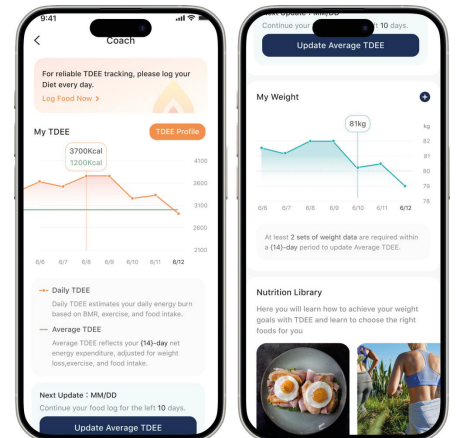

## Smarte Ernährungswaage CNS-R001S-X, Glas

Die Cosori Ernährungswaage macht das Tracking Ihrer Ernährung einfach und präzise. Mit einem einfachen Logging-Prozess, genauen Nährwertangaben, individuell anpassbaren Kalorienzielen und personalisierten Berichten behalten Sie Ihre Ernährung jederzeit im Blick.

- **Lebensmittel schnell wiegen – dank vorab gespeicherter Lebensmittel Daten**
- **Calories Coach bietet individuelle Ernährungstipps auf Basis des TDEE, um die persönlichen Ziele effektiv zu erreichen**
- **Hohe Genauigkeit dank Präzisionswaage und hochauflösendem Display, für einfaches und exaktes Erfassen von Lebensmitteln**
- **Raten war gestern – die Kamera erfasst Nährwertinformationen direkt von Fotos oder Etiketten**
- **Erfasst Kalorien, essentielle Nährstoffe und Mikronährstoffe und liefert individuelle Empfehlungen auf Basis persönlicher Ziele**