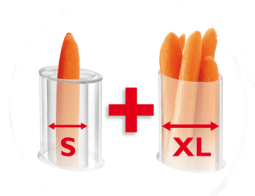

## Scheibeneinsätze aus Edelstahl

Die Edelstahlscheibe des Philips Salat zubereiters liefert perfekte Schnittergebnisse dank ihrer scharfen und robusten Klingen.

## Verstellbare Einfüllöffnung

Mit der verstellbaren Einfüllöffnung von S zu XL des Philips Salat zubereiters erhalten Sie die optimale Kontrolle über die zu verarbeitenden Zutaten, um das gewünschte Ergebnis zu erzielen. Die S-Einfüllöffnung eignet sich ideal für dünne Zutaten, wie z. B. Karotten. Die XL-Einfüllöffnung ist für größere Zutaten geeignet, z. B. Kartoffeln usw., um Vorschneiden zu vermeiden.