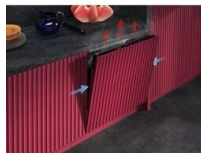

EasyFlex Körbe: Geräumig, flexibel und leicht zu beladen

Die leichtläufigen EasyFlex Körbe haben rutschfeste SoftSpikes®, um Gläser und Empfindliches vor dem Zusammenstoßen zu schützen. Schaffe mehr Raum für großes oder ungewöhnlich geformtes Geschirr durch die klappbaren Zinken. Die Besteckschublade bietet Platz für Schneebesen und

Trocknet mit Raumtemperatur

AirDry nutzt den natürlichen Luftstrom zum Trocknen. Gegen Ende des Spülgangs öffnet sich die Tür automatisch und trocknet dein Geschirr mit Raumtemperatur. Das sorgt für bis zu dreimal bessere Trocknungsergebnisse als bei geschlossener Tür.