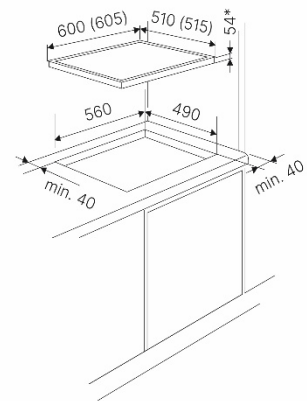

- Kochzonen

- 2 Kochzonen Ø 185 mm 1.700 W (2.100 W*)
- 2 Kochzonen Ø 150 mm 1.200 W (1.500 W*)

*mit zuschaltbarer Powerstufe

- Technische Daten

- Anschlusswert 7,2 kW

- Maße

- Gerätemaße B x T ca. 600 x 510 mm
- Einbauhöhe 58 mm
- Ausschnittmaße B x T ca. 560 x 490 mm

Maßzeichnung

*Einbauhöhe