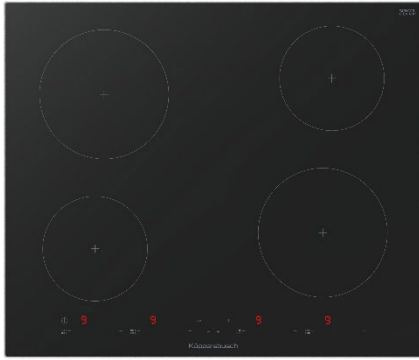

KI 6130.0 SE

60 cm Induktions-Kochfeld

EAN / TKI Code

- EAN Code 4037321047625
- TKI Code 122520008

Ausstattung

- 10-stufige Leistungsregelung "glideControl+" inkl. Powerstufe, mit roter Anzeige
- PowerManagement
- Kochzonen-Wärmeanzeigen
- Kurzzeitwecker mit Abschaltfunktion
- Zentralabschaltung
- Urlaubsschaltung (Betriebszeitbegrenzung)
- SlimLine Metallrahmen

- Kochzonen

- 2 Kochzonen Ø 185 mm 1.700 W (2.100 W*)
- 2 Kochzonen Ø 150 mm 1.200 W (1.500 W*)

*mit zuschaltbarer Powerstufe

- Technische Daten

- Anschlusswert 7,2 kW

- Maße

- Gerätemaße B x T ca. 600 x 510 mm
- Einbauhöhe 58 mm
- Ausschnittmaße B x T ca. 560 x 490 mm