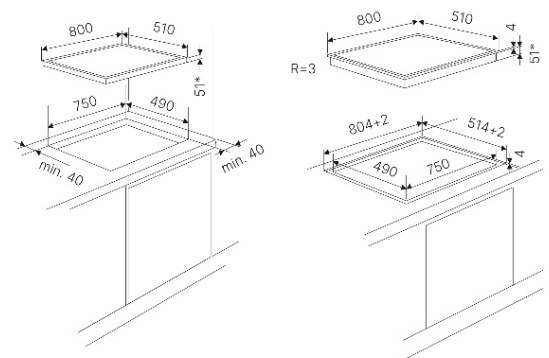

Maßzeichnung

*Einbauhöhe Abdeckung ca. 20 mm unter dem Kochfeld wird empfohlen